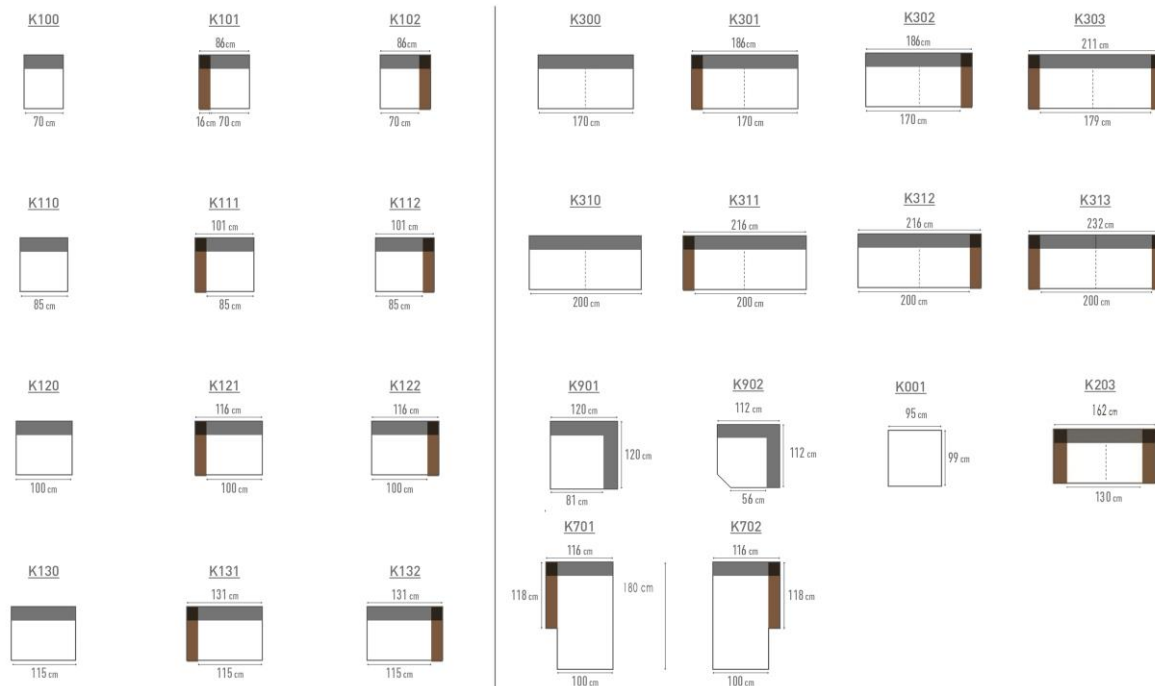

AFMETINGEN - DIMENSION

TITAN

CLUB