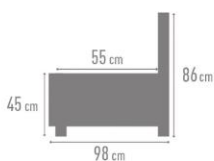

Europese zitmousse 30 kg	✓	Soft rug	✓
Unicolor	✓	Poot in metaal	✓
Toon op toon stikking	✓		

LINKS	RECHTS	<->	G2	G3	G4	G5	G6	G7	G8	G9
K101	K102	86 cm	267 €	283 €	297 €	313 €	328 €	344 €	361 €	378 €
K111	K112	101 cm	276 €	293 €	308 €	324 €	339 €	355 €	373 €	391 €
K121	K122	116 cm	284 €	301 €	317 €	334 €	349 €	366 €	384 €	403 €
K131	K132	131 cm	292 €	309 €	325 €	342 €	358 €	375 €	394 €	413 €
K203		162 cm	429 €	455 €	478 €	503 €	527 €	552 €	580 €	607 €
K301	K302	186 cm	466 €	494 €	519 €	547 €	572 €	600 €	630 €	660 €
K303		211 cm	482 €	511 €	537 €	566 €	592 €	620 €	651 €	682 €
K311	K312	216 cm	482 €	511 €	537 €	566 €	592 €	620 €	651 €	682 €
K313		232 cm	516 €	547 €	574 €	605 €	633 €	664 €	697 €	730 €
K100		70 cm	203 €	215 €	225 €	238 €	248 €	261 €	274 €	287 €
K110		85 cm	211 €	223 €	235 €	247 €	259 €	271 €	285 €	298 €
K120		100 cm	219 €	232 €	244 €	257 €	269 €	282 €	296 €	310 €
K130		115 cm	227 €	240 €	252 €	266 €	278 €	292 €	306 €	321 €
K300		170 cm	401 €	425 €	447 €	471 €	492 €	516 €	542 €	568 €
K310		200 cm	417 €	441 €	464 €	489 €	511 €	536 €	563 €	590 €
K701	K702	116 cm	456 €	483 €	508 €	535 €	560 €	587 €	616 €	645 €
K901		120 cm	327 €	346 €	364 €	383 €	401 €	421 €	442 €	463 €
K902		112 cm	327 €	346 €	364 €	383 €	401 €	421 €	442 €	463 €
K001		95 cm	224 €	237 €	249 €	262 €	274 €	288 €	302 €	317 €