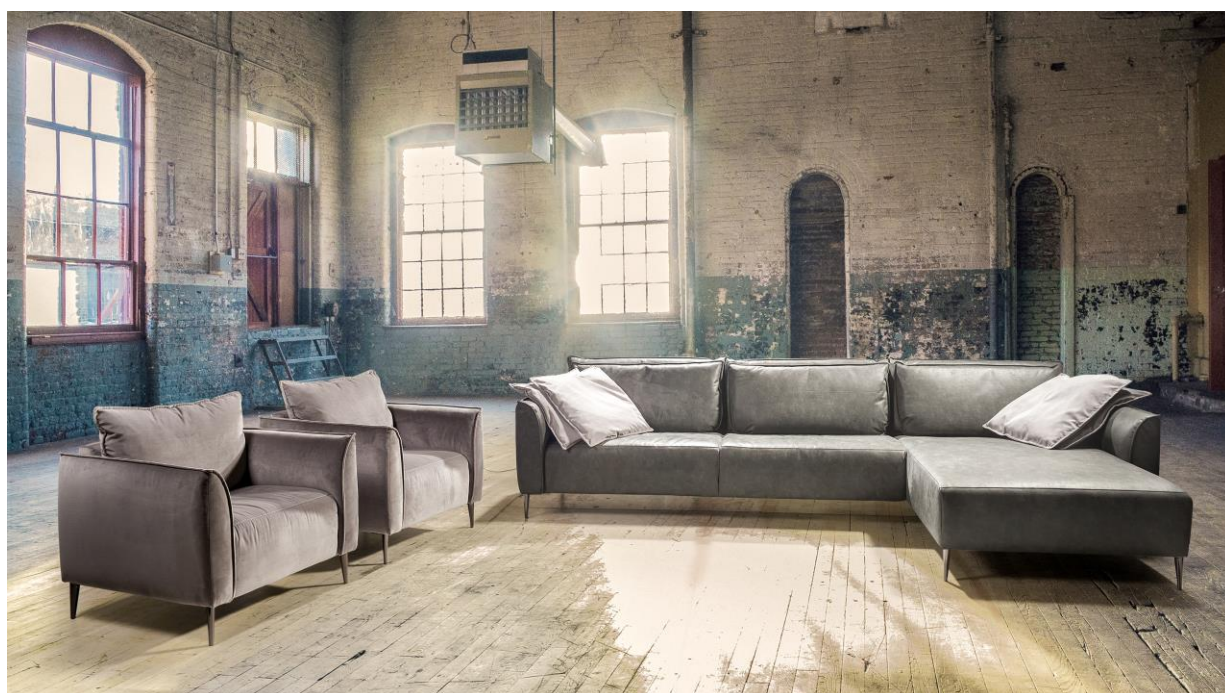

TITAN

Franco levering vanaf / livraison à partir de 500€ (<500€ = + 35€)

Muusze by Gerlin – www.gerlin.be - info@gerlin.be

AGENT Belgium : Dominique ROMAEN – dominique@gerlin.be - +32 478 277 557