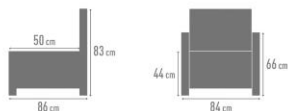

CLUB

Franco levering vanaf / livraison à partir de 500€ (<500€ = + 35€)

Muusze by Gerlin – www.gerlin.be - info@gerlin.be

AGENT Belgium : Dominique ROMAEN – dominique@gerlin.be - +32 478 277 557