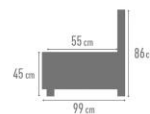

AFMETINGEN - DIMENSION

TITAN