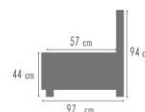

AFMETINGEN – DIMENSION

VIRGINIA