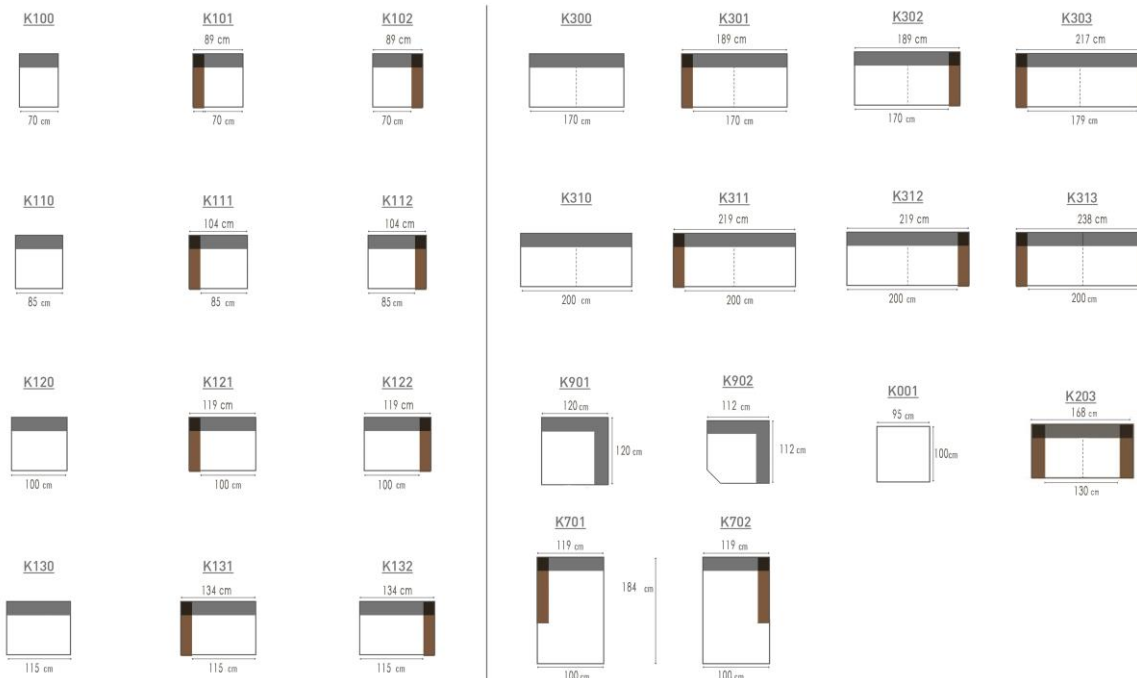

AFMETINGEN – DIMENSION

VIRGINIA

CLUB

PROMO

	K303+K203	K701+K302 K301+K702
Stoffengroep G2	808	808

Hoeveelheidskorting:

- -5% aankoop per 3
- -10% aankoop per 6

Franco levering vanaf / livraison à partir de 500€ (<500€ = + 35€)

Muusze by Gerlin – www.gerlin.be - info@gerlin.be

AGENT Belgium : Dominique ROMAEN – dominique@gerlin.be - +32 478 277 557