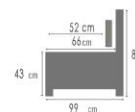

TECHNISCHE FICHE - FICHE TECHNIQUE

ROMP BOISERIE	Beuk + plaat Hêtre + panneaux de particules
VERING SUSPENSION	Zit: nosag Rug: singels Assise : Nosag Dossier : Sangles
SCHUIM	Polyurethaanschuim : zit : 30kg + soft / rug : 35kg + KUSSENS soft/ armen 17kg + soft
MOUSSE	Mousse polyuréthane: assise: 30kg + soft / dossier: 35kg + coussins SOFT / manchettes: 20kg
BEKLEDING REVÊTÉMENT	Naar keuze : toon op toon Fil ton sur ton
POOT PIED	Kunststof

RASTA

Franco levering vanaf / livraison à partir de 500€ (<500€ = + 35€)

Muusze by Gerlin – www.gerlin.be - info@gerlin.be

AGENT Belgium : Dominique ROMAEN – dominique@gerlin.be - +32 478 277 557