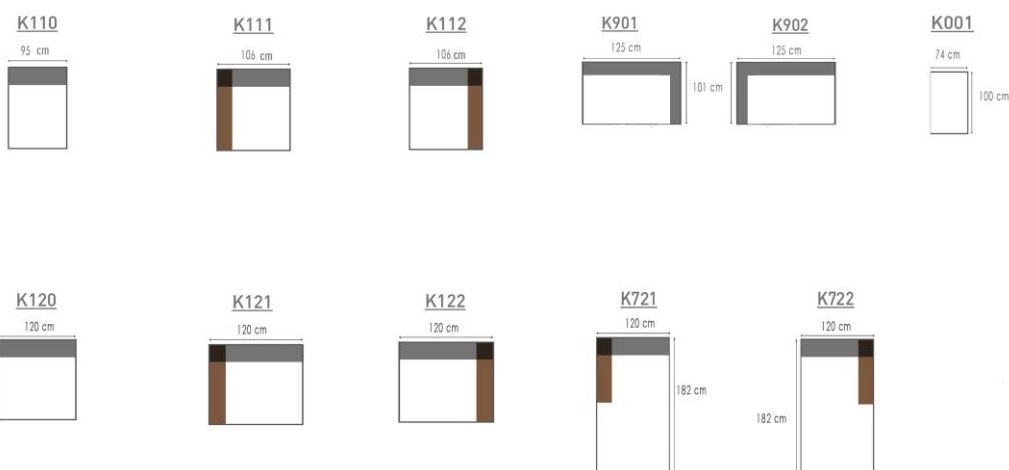

TECHNISCHE FICHE - FICHE TECHNIQUE

ROMP BOISERIE	Beuk + plaat Hêtre + panneaux de particules
VERING SUSPENSION	Zit: nosag Rug: singels Assise : Nosag Dossier : Sangles
SCHUIM	Polyurethaanschuim : zit : 30kg + soft / rug : 35kg + KUSSENS soft/ armen 17kg + soft
MOUSSE	Mousse polyuréthane: assise: 30kg + soft / dossier: 35kg + coussins SOFT / manchettes: 20kg
BEKLEDING REVÊTÉMENT	Naar keuze : toon op toon Fil ton sur ton
POOT PIED	Kunststof

RASTA

Franco levering vanaf / livraison à partir de 500€ (<500€ = + 35€)

Muusze by Gerlin – www.gerlin.be - info@gerlin.be

AGENT Belgium : Dominique ROMAEN – dominique@gerlin.be - +32 478 277 557