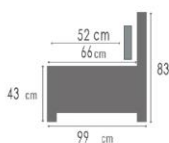

Europese zitmousse 30 kg	✓	Soft rug	✓
Unicolor	✓	Poot in kunststof	✓
Toon op toon stikking	✓		

LINKS	RECHTS	<->	G2	G3	G4	G5	G6	G7	G8
K111	K112	106 cm	284 €	299 €	314 €	329 €	344 €	358 €	376 €
K121	K122	120 cm	312 €	327 €	343 €	359 €	375 €	391 €	410 €
K110		95 cm	265 €	279 €	292 €	306 €	319 €	333 €	349 €
K120		120 cm	299 €	313 €	328 €	343 €	358 €	372 €	390 €
K901	K902	101 cm	345 €	363 €	381 €	399 €	417 €	435 €	457 €
K721	K722	120 cm	478 €	499 €	519 €	540 €	560 €	581 €	605 €
K001		74 cm	196 €	204 €	211 €	219 €	227 €	235 €	244 €