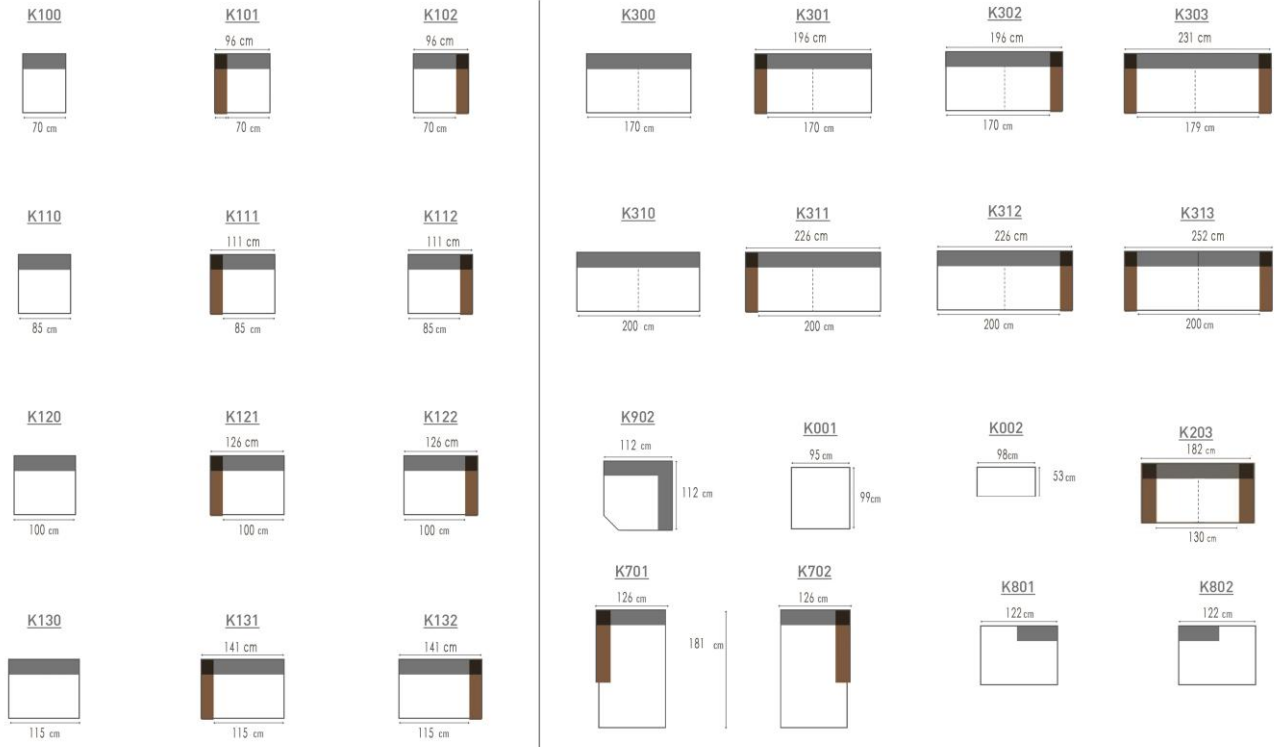

AFMETINGEN – DIMENSION

REGINA

CLUB

Franco levering vanaf / livraison à partir de 500€ (<500€ = + 35€)

Muusze by Gerlin – www.gerlin.be - info@gerlin.be

AGENT Belgium : Dominique ROMAEN – dominique@gerlin.be - +32 478 277 557