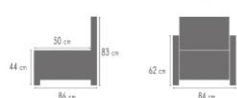

## AFMETINGEN – DIMENSION

# REGINA soft

Europese zitmousse 30 kg	✓	Soft rug	✓
Unicolor	✓	Poot in metaal	✓
Toon op toon stikking	✓		

LINKS	RECHTS	<->	G2	G3	G4	G5	G6	G7	G8	G9
K101	K102	96 cm	267 €	283 €	297 €	313 €	328 €	344 €	361 €	378 €
K111	K112	111 cm	276 €	293 €	308 €	324 €	339 €	355 €	373 €	391 €
K121	K122	126 cm	284 €	301 €	317 €	334 €	349 €	366 €	384 €	403 €
K131	K132	141 cm	292 €	309 €	325 €	342 €	358 €	375 €	394 €	413 €
K203		182 cm	429 €	455 €	478 €	503 €	527 €	552 €	580 €	607 €
K301	K302	196 cm	466 €	494 €	519 €	547 €	572 €	600 €	630 €	660 €
K303		231 cm	482 €	511 €	537 €	566 €	592 €	620 €	651 €	682 €
K311	K312	226 cm	482 €	511 €	537 €	566 €	592 €	620 €	651 €	682 €
K313		252 cm	516 €	547 €	574 €	605 €	633 €	664 €	697 €	730 €
K100		70 cm	203 €	215 €	225 €	238 €	248 €	261 €	274 €	287 €
K110		85 cm	211 €	223 €	235 €	247 €	259 €	271 €	285 €	298 €
K120		100 cm	219 €	232 €	244 €	257 €	269 €	282 €	296 €	310 €
K130		115 cm	227 €	240 €	252 €	266 €	278 €	292 €	306 €	321 €
K300		170 cm	401 €	425 €	447 €	471 €	492 €	516 €	542 €	568 €
K310		200 cm	417 €	441 €	464 €	489 €	511 €	536 €	563 €	590 €
K701	K702	126 cm	480 €	509 €	535 €	563 €	589 €	618 €	649 €	679 €
K801	K802	122 cm	233 €	247 €	260 €	274 €	286 €	300 €	315 €	330 €
K902		112 cm	327 €	346 €	364 €	383 €	401 €	421 €	442 €	463 €
K001		95 cm	224 €	237 €	249 €	262 €	274 €	288 €	302 €	317 €
K002		53 cm	157 €	166 €	174 €	184 €	192 €	202 €	212 €	222 €