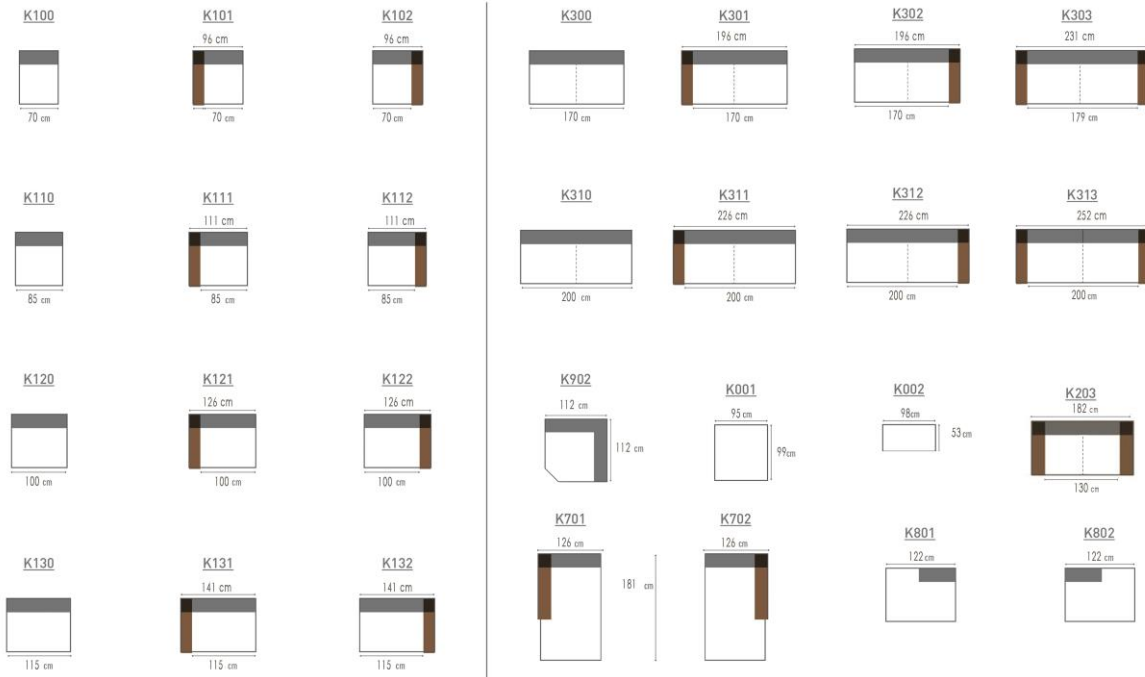

AFMETINGEN – DIMENSION

RESTINATA

CLUB

Franco levering vanaf / livraison à partir de 500€ (<500€ = + 35€)

Muusze by Gerlin – www.gerlin.be - info@gerlin.be

AGENT Belgium : Dominique ROMAEN – dominique@gerlin.be - +32 478 277 557