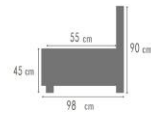

AFMETINGEN – DIMENSION

RESTINATA