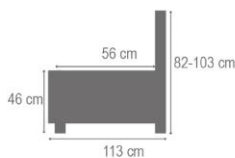

AFMETINGEN - DIMENSION

QUINCY

QUINCY soft

Europese zitmousse 30 kg	✓	Soft rug	✓
Unicolor	✓	Poot in metaal	✓
Manuele kopsteun	✓	Toon op toon stikking	✓
Relax Wall Away	✓	Batterij	+

LINKS	RECHTS	<->	G2	G3	G4	G5	G6	G7	G8	G9
K101	K102	88 cm	279 €	289 €	299 €	310 €	319 €	330 €	346 €	363 €
K111	K112	103 cm	294 €	304 €	315 €	326 €	336 €	347 €	365 €	382 €
K121	K122	118 cm	308 €	318 €	330 €	341 €	352 €	364 €	382 €	400 €
K100		69 cm	229 €	237 €	245 €	254 €	262 €	270 €	284 €	297 €
K110		84 cm	244 €	252 €	261 €	270 €	279 €	288 €	302 €	317 €
K120		99 cm	259 €	268 €	277 €	287 €	296 €	306 €	321 €	336 €
K401	K402	88 cm	493 €	510 €	529 €	547 €	564 €	583 €	600 €	618 €
K411	K412	103 cm	509 €	527 €	546 €	565 €	583 €	602 €	620 €	638 €
K421	K422	118 cm	524 €	542 €	562 €	582 €	600 €	620 €	638 €	657 €
K400		72 cm	449 €	464 €	481 €	498 €	514 €	530 €	546 €	562 €
K410		87 cm	464 €	480 €	497 €	514 €	530 €	548 €	564 €	581 €
K420		102 cm	477 €	494 €	512 €	530 €	546 €	564 €	581 €	598 €
K801	K802	131 cm	375 €	388 €	402 €	416 €	429 €	443 €	465 €	487 €
K811	K812	146 cm	392 €	405 €	420 €	434 €	448 €	463 €	486 €	509 €
K821	K822	161 cm	406 €	420 €	436 €	451 €	465 €	480 €	504 €	528 €
K701	K702	108 cm	434 €	449 €	465 €	482 €	497 €	513 €	539 €	564 €
K901		133 cm	393 €	406 €	421 €	436 €	449 €	464 €	487 €	511 €
K902		123 cm	385 €	399 €	413 €	428 €	441 €	455 €	478 €	501 €
K001		95 cm	224 €	237 €	249 €	262 €	274 €	288 €	302 €	316 €