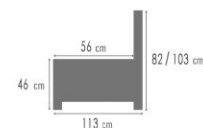

AFMETINGEN - DIMENSION

QUINCY

QUINCY soft

Europese zitmousse 30 kg	✓	Soft rug	✓
Unicolor	✓	Poot in metaal	✓
Manuele kopsteun	✓	Toon op toon stikking	✓
Relax Wall Away	✓	Batterij	+

LINKS	RECHTS	<->	G2	G3	G4	G5	G6	G7	G8	G9
K101	K102	88 cm	279 €	289 €	299 €	310 €	319 €	330 €	346 €	363 €
K111	K112	103 cm	294 €	304 €	315 €	326 €	336 €	347 €	365 €	382 €
K121	K122	118 cm	308 €	318 €	330 €	341 €	352 €	364 €	382 €	400 €
K100		69 cm	229 €	237 €	245 €	254 €	262 €	270 €	284 €	297 €
K110		84 cm	244 €	252 €	261 €	270 €	279 €	288 €	302 €	317 €
K120		99 cm	259 €	268 €	277 €	287 €	296 €	306 €	321 €	336 €
K401	K402	88 cm	493 €	510 €	529 €	547 €	564 €	583 €	600 €	618 €
K411	K412	103 cm	509 €	527 €	546 €	565 €	583 €	602 €	620 €	638 €
K421	K422	118 cm	524 €	542 €	562 €	582 €	600 €	620 €	638 €	657 €
K400		72 cm	449 €	464 €	481 €	498 €	514 €	530 €	546 €	562 €
K410		87 cm	464 €	480 €	497 €	514 €	530 €	548 €	564 €	581 €
K420		102 cm	477 €	494 €	512 €	530 €	546 €	564 €	581 €	598 €
K801	K802	131 cm	375 €	388 €	402 €	416 €	429 €	443 €	465 €	487 €
K811	K812	146 cm	392 €	405 €	420 €	434 €	448 €	463 €	486 €	509 €
K821	K822	161 cm	406 €	420 €	436 €	451 €	465 €	480 €	504 €	528 €
K701	K702	108 cm	434 €	449 €	465 €	482 €	497 €	513 €	539 €	564 €
K901		133 cm	393 €	406 €	421 €	436 €	449 €	464 €	487 €	511 €
K902		123 cm	385 €	399 €	413 €	428 €	441 €	455 €	478 €	501 €
K001		95 cm	224 €	237 €	249 €	262 €	274 €	288 €	302 €	316 €