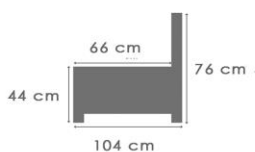

PAREO

Europese zitmousse 30 kg	☒	Form rug	☒
Unicolor	☒	Poot in kunststof	☒
Toon op toon stikking	☒		

LINKS	RECHTS	<->	G2	G3	G4	G5	G6	G7	G8	G9
K100		70 cm	293 €	306 €	318 €	330 €	342 €	355 €	369 €	384 €
K101		111 cm	315 €	329 €	342 €	357 €	372 €	387 €	404 €	421 €
K110		111 cm	324 €	339 €	354 €	369 €	384 €	399 €	417 €	435 €
K111		145 cm	345 €	359 €	374 €	388 €	403 €	417 €	434 €	452 €
K201		189 cm	439 €	457 €	476 €	496 €	517 €	539 €	561 €	585 €
K203		223 cm	557 €	580 €	604 €	630 €	656 €	684 €	712 €	742 €
K301		213 cm	506 €	525 €	544 €	564 €	583 €	603 €	626 €	649 €
K303		247 cm	624 €	650 €	678 €	706 €	736 €	767 €	799 €	832 €
K701		145 cm	522 €	541 €	560 €	579 €	598 €	617 €	640 €	663 €
K901		105 cm	349 €	366 €	383 €	401 €	418 €	435 €	456 €	476 €
K001		70 cm	201 €	209 €	217 €	225 €	233 €	241 €	251 €	261 €