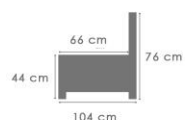

AFMETINGEN - DIMENSION

PAREO