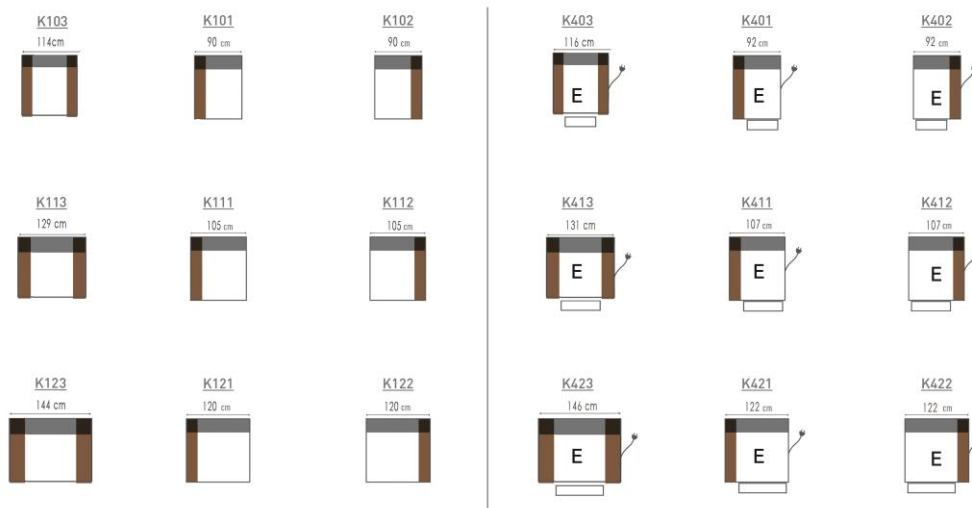

TECHNISCHE FICHE - FICHE TECHNIQUE

ROMP BOISERIE	Beuk + plaat Hêtre + panneaux de particules
VERING SUSPENSION	Zit: nosag Rug: singels Assise : Nosag Dossier : Sangles
SCHUIM	Polyurethaanschuim : zit : 35/30kg + soft / rug : 17 kg + soft / armen 20kg
MOUSSE	Mousse polyuréthane: assise: 35/30kg + soft / dossier: 17kg + soft / manchettes: 20kg
RELAX	Type Wall Away Dos au mur
HOOFDSTEUN TETIERES	Manueel Manuel
BEKLEDING REVETËMENT	Naar keuze : toon op toon Au choix. Fil ton sur ton
POOT PIED	Kunststof

NORAM

Franco levering vanaf / livraison à partir de 500€ (<500€ = + 35€)

Muusze by Gerlin – www.gerlin.be - info@gerlin.be

AGENT Belgium : Dominique ROMAEN – dominique@gerlin.be - +32 478 277 557