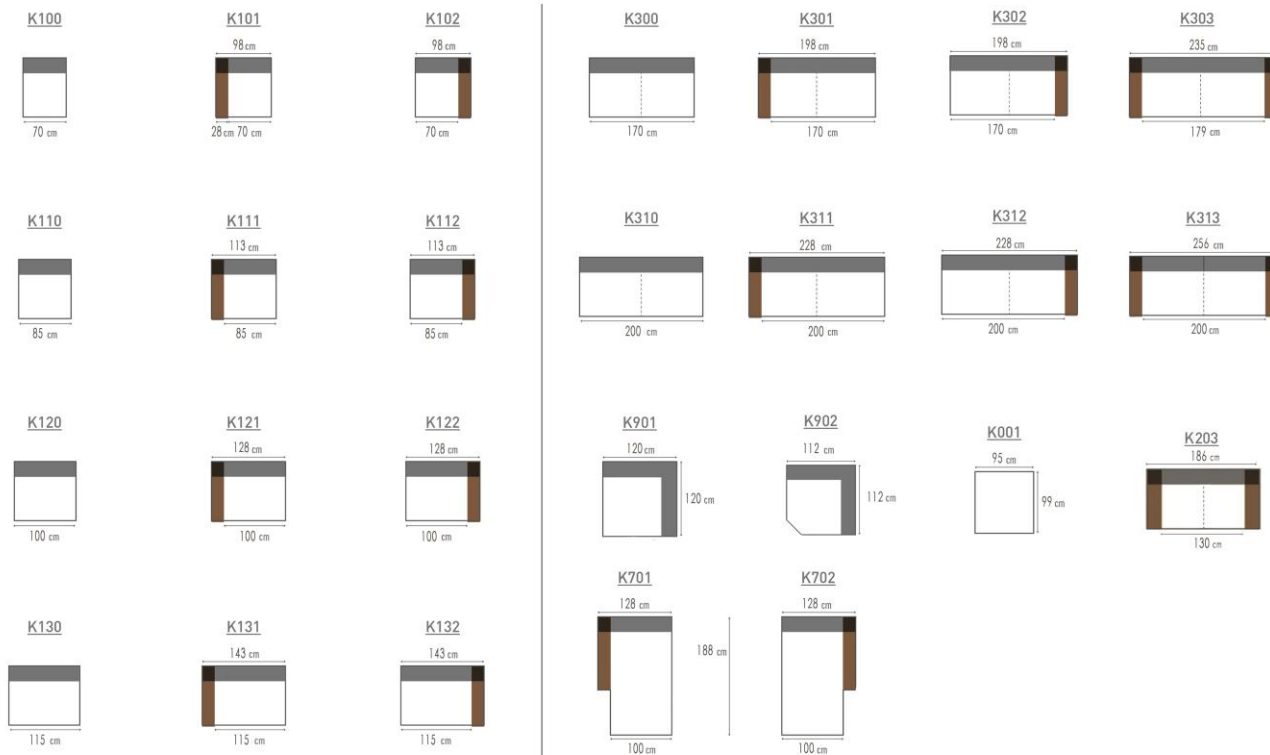

AFMETINGEN - DIMENSION

MALERMO

CLUB

Franco levering vanaf / livraison à partir de 500€ (<500€ = + 35€)

Muusze by Gerlin – www.gerlin.be - info@gerlin.be

AGENT Belgium : Dominique ROMAEN – dominique@gerlin.be - +32 478 277 557