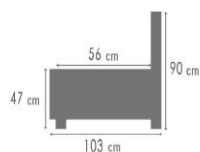

MALERMO soft

Europese zitmousse 30 kg	☒	Soft rug	☒
Unicolor	☒	Poot in metaal	☒
Toon op toon stikking	☒		

LINKS	RECHTS	<->	G2	G3	G4	G5	G6	G7	G8	G9
K101	K102	98 cm	278 €	295 €	310 €	326 €	341 €	358 €	376 €	394 €
K111	K112	113 cm	288 €	305 €	320 €	338 €	353 €	370 €	389 €	407 €
K121	K122	128 cm	296 €	314 €	330 €	348 €	364 €	381 €	400 €	419 €
K131	K132	143 cm	304 €	322 €	338 €	356 €	373 €	391 €	410 €	430 €
K203		186 cm	447 €	474 €	498 €	524 €	548 €	575 €	604 €	633 €
K301	K302	198 cm	486 €	515 €	541 €	570 €	596 €	625 €	656 €	687 €
K303		235 cm	502 €	532 €	559 €	589 €	616 €	646 €	678 €	711 €
K311	K312	228 cm	502 €	532 €	559 €	589 €	616 €	646 €	678 €	711 €
K313		256 cm	537 €	569 €	598 €	630 €	659 €	691 €	726 €	760 €
K100		70 cm	211 €	223 €	235 €	247 €	259 €	271 €	285 €	299 €
K110		85 cm	219 €	233 €	244 €	257 €	269 €	282 €	296 €	311 €
K120		100 cm	228 €	242 €	254 €	267 €	280 €	293 €	308 €	323 €
K130		115 cm	236 €	250 €	263 €	277 €	290 €	304 €	319 €	334 €
K300		170 cm	418 €	443 €	465 €	490 €	513 €	538 €	564 €	591 €
K310		200 cm	434 €	460 €	483 €	509 €	532 €	558 €	586 €	614 €
K701	K702	128 cm	475 €	503 €	529 €	557 €	583 €	611 €	642 €	672 €
K901		120 cm	341 €	361 €	379 €	399 €	418 €	438 €	460 €	482 €
K902		112 cm	341 €	361 €	379 €	399 €	418 €	438 €	460 €	482 €
K001		95 cm	233 €	247 €	259 €	273 €	286 €	300 €	315 €	330 €

LINKS	RECHTS	<->	G2	G3	G4	G5	G6	G7	G8	G9
CLUB		84 cm	268 €	282 €	295 €	310 €	322 €	338 €	355 €	372 €

Franco levering vanaf / livraison à partir de 500€ (<500€ = + 35€)

Muusze by Gerlin – www.gerlin.be - info@gerlin.be

AGENT Belgium : Dominique ROMAEN – dominique@gerlin.be - +32 478 277 557