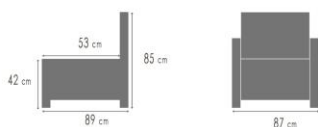

CLUB

Franco levering vanaf / livraison à partir de 500€ (<500€ = + 35€)

Muusze by Gerlin – www.gerlin.be - info@gerlin.be

AGENT Belgium : Dominique ROMAEN – dominique@gerlin.be - +32 478 277 557