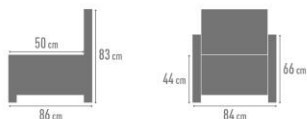

CLUB

Franco levering vanaf / livraison à partir de 500€ (<500€ = + 35€)

Muusze by Gerlin – www.gerlin.be - info@gerlin.be

AGENT Belgium : Dominique ROMAEN – dominique@gerlin.be - +32 478 277 557