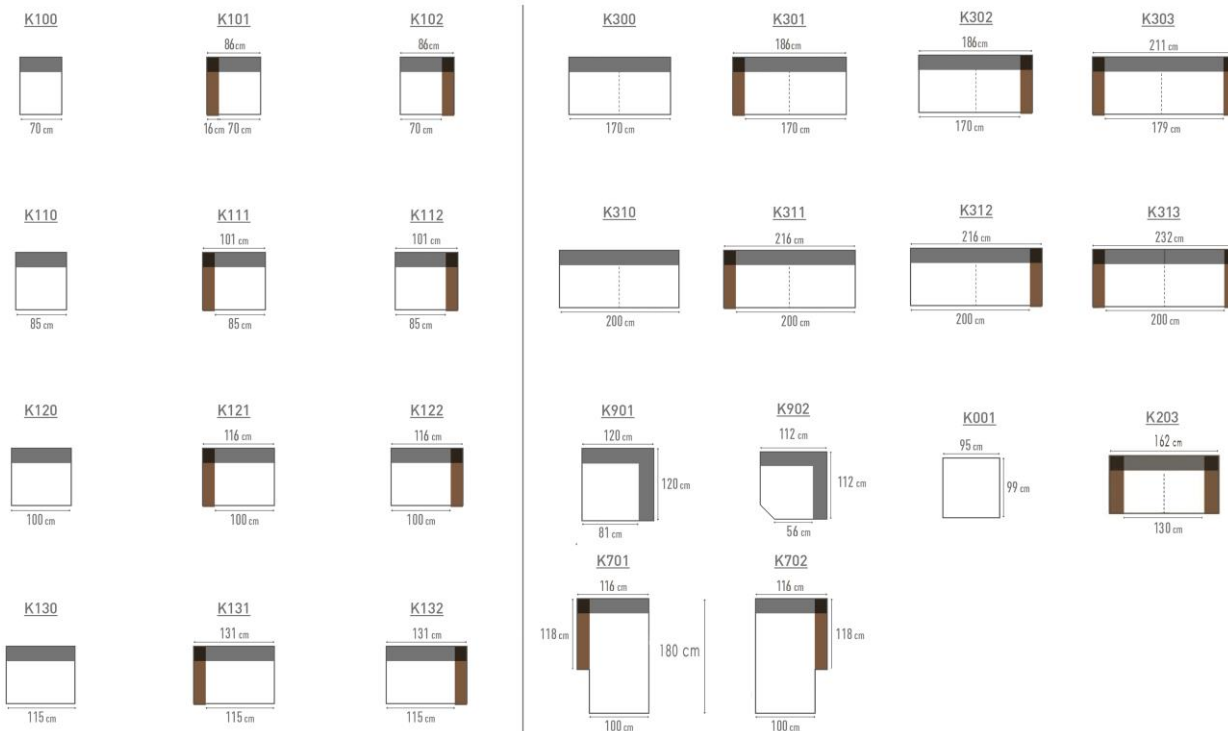

AFMETINGEN - DIMENSION

MANCHI

CLUB