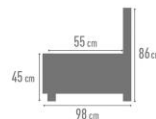

AFMETINGEN - DIMENSION

MANCHI