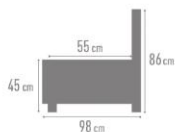

Europese zitmousse 30 kg	✓	Soft rug	✓
Unicolor	✓	Poot in metaal	✓
Toon op toon stikking	✓		

LINKS	RECHTS	<->	G2	G3	G4	G5	G6	G7	G8	G9
K101	K102	86 cm	267 €	283 €	297 €	313 €	328 €	344 €	361 €	378 €
K111	K112	101 cm	276 €	293 €	308 €	324 €	339 €	355 €	373 €	391 €
K121	K122	116 cm	284 €	301 €	317 €	334 €	349 €	366 €	384 €	403 €
K131	K132	131 cm	292 €	309 €	325 €	342 €	358 €	375 €	394 €	413 €
K203		162 cm	429 €	455 €	478 €	503 €	527 €	552 €	580 €	607 €
K301	K302	186 cm	466 €	494 €	519 €	547 €	572 €	600 €	630 €	660 €
K303		211 cm	482 €	511 €	537 €	566 €	592 €	620 €	651 €	682 €
K311	K312	216 cm	482 €	511 €	537 €	566 €	592 €	620 €	651 €	682 €
K313		232 cm	516 €	547 €	574 €	605 €	633 €	664 €	697 €	730 €
K100		70 cm	203 €	215 €	225 €	238 €	248 €	261 €	274 €	287 €
K110		85 cm	211 €	223 €	235 €	247 €	259 €	271 €	285 €	298 €
K120		100 cm	219 €	232 €	244 €	257 €	269 €	282 €	296 €	310 €
K130		115 cm	227 €	240 €	252 €	266 €	278 €	292 €	306 €	321 €
K300		170 cm	401 €	425 €	447 €	471 €	492 €	516 €	542 €	568 €
K310		200 cm	417 €	441 €	464 €	489 €	511 €	536 €	563 €	590 €
K701	K702	116 cm	456 €	483 €	508 €	535 €	560 €	587 €	616 €	645 €
K901		120 cm	327 €	346 €	364 €	383 €	401 €	421 €	442 €	463 €
K902		112 cm	327 €	346 €	364 €	383 €	401 €	421 €	442 €	463 €
K001		95 cm	224 €	237 €	249 €	262 €	274 €	288 €	302 €	317 €