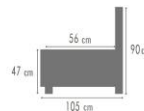

AFMETINGEN - DIMENSION

MORELLA