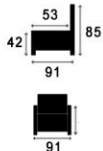

Europese zitmousse 30 kg	✓	Soft rug	✓
Unicolor	✓	Poot in metaal	✓
Toon op toon stikking	✓		

LINKS	RECHTS	<->	G2	G3	G4	G5	G6	G7	G8	G9
K101	K102	93 cm	284 €	301 €	316 €	333 €	348 €	365 €	384 €	402 €
K111	K112	108 cm	294 €	311 €	327 €	344 €	360 €	378 €	397 €	416 €
K121	K122	123 cm	302 €	320 €	337 €	355 €	371 €	389 €	408 €	428 €
K131	K132	138 cm	310 €	328 €	345 €	364 €	380 €	399 €	419 €	439 €
K203		176 cm	456 €	483 €	508 €	535 €	559 €	587 €	616 €	645 €
K301	K302	193 cm	496 €	525 €	552 €	581 €	607 €	638 €	669 €	701 €
K303		225 cm	512 €	543 €	571 €	601 €	628 €	659 €	692 €	725 €
K311	K312	223 cm	512 €	543 €	571 €	601 €	628 €	659 €	692 €	725 €
K313		246 cm	548 €	581 €	611 €	643 €	672 €	705 €	741 €	776 €
K100		70 cm	215 €	228 €	240 €	252 €	264 €	277 €	291 €	305 €
K110		85 cm	224 €	237 €	249 €	263 €	275 €	288 €	303 €	317 €
K120		100 cm	233 €	246 €	259 €	273 €	285 €	299 €	314 €	329 €
K130		115 cm	241 €	255 €	268 €	283 €	295 €	310 €	325 €	341 €
K300		170 cm	426 €	452 €	475 €	500 €	523 €	549 €	576 €	603 €
K310		200 cm	443 €	469 €	493 €	519 €	543 €	570 €	598 €	627 €
K701	K702	123 cm	485 €	514 €	540 €	569 €	594 €	624 €	655 €	686 €
K902		112 cm	347 €	368 €	387 €	408 €	426 €	447 €	469 €	492 €
K001		95 cm	238 €	252 €	265 €	279 €	291 €	306 €	321 €	337 €