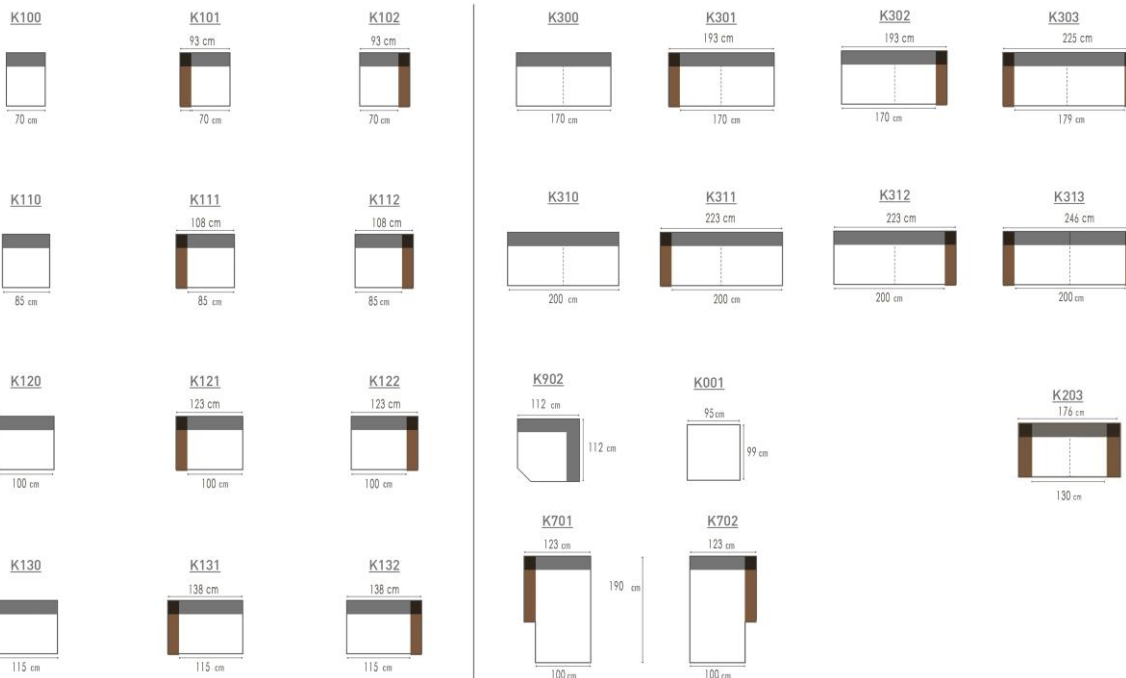

AFMETINGEN - DIMENSION

MORELLA

CLUB

Franco levering vanaf / livraison à partir de 500€ (<500€ = + 35€)

Muusze by Gerlin – www.gerlin.be - info@gerlin.be

AGENT Belgium : Dominique ROMAEN – dominique@gerlin.be - +32 478 277 557