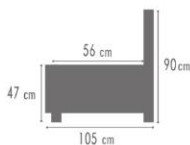

Europese zitmousse 30 kg	✓	Soft rug	✓
Unicolor	✓	Poot in metaal	✓
Toon op toon stikking	✓		

LINKS	RECHTS	<->	G2	G3	G4	G5	G6	G7	G8	G9
K101	K102	93 cm	284 €	301 €	316 €	333 €	348 €	365 €	384 €	402 €
K111	K112	108 cm	294 €	311 €	327 €	344 €	360 €	378 €	397 €	416 €
K121	K122	123 cm	302 €	320 €	337 €	355 €	371 €	389 €	408 €	428 €
K131	K132	138 cm	310 €	328 €	345 €	364 €	380 €	399 €	419 €	439 €
K203		176 cm	456 €	483 €	508 €	535 €	559 €	587 €	616 €	645 €
K301	K302	193 cm	496 €	525 €	552 €	581 €	607 €	638 €	669 €	701 €
K303		225 cm	512 €	543 €	571 €	601 €	628 €	659 €	692 €	725 €
K311	K312	223 cm	512 €	543 €	571 €	601 €	628 €	659 €	692 €	725 €
K313		246 cm	548 €	581 €	611 €	643 €	672 €	705 €	741 €	776 €
K100		70 cm	215 €	228 €	240 €	252 €	264 €	277 €	291 €	305 €
K110		85 cm	224 €	237 €	249 €	263 €	275 €	288 €	303 €	317 €
K120		100 cm	233 €	246 €	259 €	273 €	285 €	299 €	314 €	329 €
K130		115 cm	241 €	255 €	268 €	283 €	295 €	310 €	325 €	341 €
K300		170 cm	426 €	452 €	475 €	500 €	523 €	549 €	576 €	603 €
K310		200 cm	443 €	469 €	493 €	519 €	543 €	570 €	598 €	627 €
K701	K702	123 cm	485 €	514 €	540 €	569 €	594 €	624 €	655 €	686 €
K902		112 cm	347 €	368 €	387 €	408 €	426 €	447 €	469 €	492 €
K001		95 cm	238 €	252 €	265 €	279 €	291 €	306 €	321 €	337 €