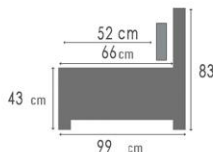

LURAS

TECHNISCHE FICHE - FICHE TECHNIQUE

ROMP BOISERIE	Beuk + plaat Hêtre + panneaux de particules
VERING SUSPENSION	Zit: nosag Rug: singels Assise : Nosag Dossier : Sangles
SCHUIM	Polyurethaanschuim : zit : 30kg + soft / rug : 35kg + KUSSENS soft/ armen 17kg + soft
MOUSSE	Mousse polyuréthane: assise: 30kg + soft / dossier: 35kg + coussins SOFT / manchettes: 20kg
BEKLEDING REVÊTÈMENT	Naar keuze : toon op toon Fil ton sur ton
POOT PIED	Kunststof

LURAS

LURAS soft

Europese zitmousse 30 kg	✓	Soft rug	✓
Unicolor	✓	Poot in kunststof	✓
Toon op toon stikking	✓		

LINKS	RECHTS	<->	G2	G3	G4	G5	G6	G7	G8	G9
K111	K112	106 cm	284 €	299 €	314 €	329 €	344 €	358 €	376 €	394 €
K121	K122	120 cm	312 €	327 €	343 €	359 €	375 €	391 €	410 €	429 €
K110		95 cm	265 €	279 €	292 €	306 €	319 €	333 €	349 €	365 €
K120		120 cm	299 €	313 €	328 €	343 €	358 €	372 €	390 €	408 €
K123		148 cm	351 €	369 €	388 €	407 €	425 €	444 €	466 €	488 €
K901	K902	102 cm	345 €	363 €	381 €	399 €	417 €	435 €	457 €	478 €
K721	K722	120 cm	478 €	499 €	519 €	540 €	560 €	581 €	605 €	633 €
K001		74 cm	196 €	204 €	211 €	219 €	227 €	235 €	244 €	255 €

DECO 550 - 49x49x14 CM	
G2	20 €
G3	21 €
G4	24 €
G5	26 €
G6	29 €
G7	30 €
G8	32 €
G9	33 €

DECO 1000 - 81x58 CM	
G2	31 €
G3	36 €
G4	40 €
G5	44 €
G6	48 €
G7	53 €
G8	58 €
G9	63 €

DECO 1100 - 62x53 CM	
G2	23 €
G3	25 €
G4	27 €
G5	29 €
G6	32 €
G7	34 €
G8	37 €
G9	39 €