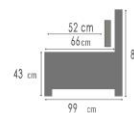

LURAS

TECHNISCHE FICHE - FICHE TECHNIQUE

ROMP BOISERIE	Beuk + plaat Hêtre + panneaux de particules
VERING SUSPENSION	Zit: nosag Rug: singels Assise : Nosag Dossier : Sangles
SCHUIM	Polyurethaanschuim : zit : 30kg + soft / rug : 35kg + KUSSENS soft/ armen 17kg + soft
MOUSSE	Mousse polyuréthane: assise: 30kg + soft / dossier: 35kg + coussins SOFT / manchettes: 20kg
BEKLEDING REVÊTÈMENT	Naar keuze : toon op toon Fil ton sur ton
POOT PIED	Kunststof

LURAS

LURAS soft

Europese zitmousse 30 kg	✓	Soft rug	✓
Unicolor	✓	Poot in kunststof	✓
Toon op toon stikking	✓		

LINKS	RECHTS	<->	G2	G3	G4	G5	G6	G7	G8	G9
K111	K112	106 cm	284 €	299 €	314 €	329 €	344 €	358 €	376 €	394 €
K121	K122	120 cm	312 €	327 €	343 €	359 €	375 €	391 €	410 €	429 €
K110		95 cm	265 €	279 €	292 €	306 €	319 €	333 €	349 €	365 €
K120		120 cm	299 €	313 €	328 €	343 €	358 €	372 €	390 €	408 €
K123		148 cm	351 €	369 €	388 €	407 €	425 €	444 €	466 €	488 €
K901	K902	102 cm	345 €	363 €	381 €	399 €	417 €	435 €	457 €	478 €
K721	K722	120 cm	478 €	499 €	519 €	540 €	560 €	581 €	605 €	633 €
K001		74 cm	196 €	204 €	211 €	219 €	227 €	235 €	244 €	255 €