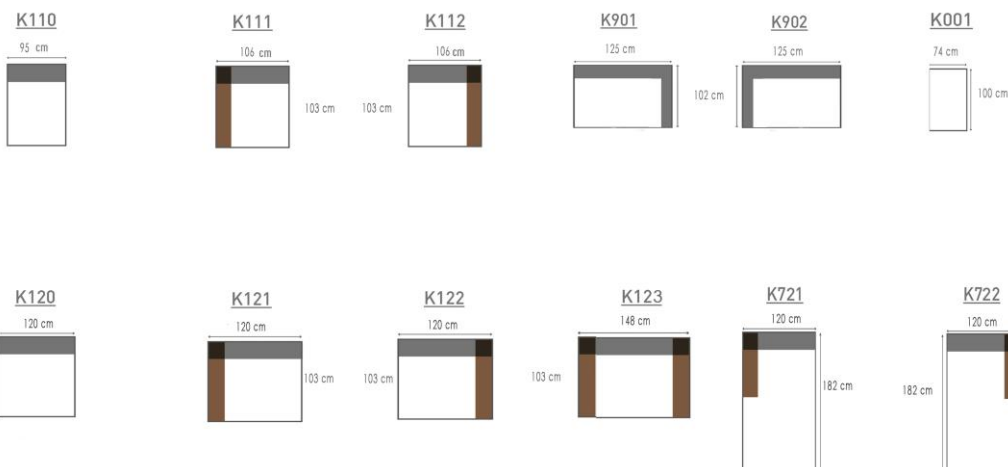

LURAS

TECHNISCHE FICHE - FICHE TECHNIQUE

ROMP BOISERIE	Beuk + plaat Hêtre + panneaux de particules
VERING SUSPENSION	Zit: nosag Rug: singels Assise : Nosag Dossier : Sangles
SCHUIM	Polyurethaanschuim : zit : 30kg + soft / rug : 35kg + KUSSENS soft/ armen 17kg + soft
MOUSSE	Mousse polyuréthane: assise: 30kg + soft / dossier: 35kg + coussins SOFT / manchettes: 20kg
BEKLEDING REVÊTÈMENT	Naar keuze : toon op toon Fil ton sur ton
POOT PIED	Kunststof

LURAS

LURAS soft

Europese zitmousse 30 kg	✓	Soft rug	✓
Unicolor	✓	Poot in kunststof	✓
Toon op toon stikking	✓		

LINKS	RECHTS	<->	G2	G3	G4	G5	G6	G7	G8	G9
K111	K112	106 cm	284 €	299 €	314 €	329 €	344 €	358 €	376 €	394 €
K121	K122	120 cm	312 €	327 €	343 €	359 €	375 €	391 €	410 €	429 €
K110		95 cm	265 €	279 €	292 €	306 €	319 €	333 €	349 €	365 €
K120		120 cm	299 €	313 €	328 €	343 €	358 €	372 €	390 €	408 €
K123		148 cm	351 €	369 €	388 €	407 €	425 €	444 €	466 €	488 €
K901	K902	102 cm	345 €	363 €	381 €	399 €	417 €	435 €	457 €	478 €
K721	K722	120 cm	478 €	499 €	519 €	540 €	560 €	581 €	605 €	633 €
K001		74 cm	196 €	204 €	211 €	219 €	227 €	235 €	244 €	255 €

KUSSENS / COUSINS + EXTRA STOF/TESSU L/M

DECO

DECO 500 - 60X60X9 CM	
G2	20 €
G3	21 €
G4	24 €
G5	26 €
G6	29 €
G7	30 €
G8	32 €
G9	33 €

DECO 600 - 60X60X12 CM	
G2	20 €
G3	21 €
G4	24 €
G5	26 €
G6	29 €
G7	30 €
G8	32 €
G9	33 €

DECO 550 - 49x49x14 CM	
G2	20 €
G3	21 €
G4	24 €
G5	26 €
G6	29 €
G7	30 €
G8	32 €
G9	33 €

DECO 1000 - 81x58 CM	
G2	31 €
G3	36 €
G4	40 €
G5	44 €
G6	48 €
G7	53 €
G8	58 €
G9	63 €

DECO 1100 - 62x53 CM	
G2	23 €
G3	25 €
G4	27 €
G5	29 €
G6	32 €
G7	34 €
G8	37 €
G9	39 €