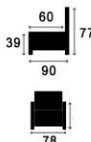

LAPAZ CLUB soft

Europese zitmousse 30 kg	✓	Soft rug	✓
Bicolor	✓	Poot in kunststof	✓
Toon op toon stikking	✓		

LINKS	RECHTS	<->	G2	G3	G4	G5	G6	G7	G8	G9
CLUB		78 cm	271 €	281 €	291 €	301 €	311 €	321 €	333 €	345 €

Franco levering vanaf / livraison à partir de 500€ (<500€ = + 35€)

Muusze by Gerlin – www.gerlin.be - info@gerlin.be

AGENT Belgium : Dominique ROMAEN – dominique@gerlin.be - +32 478 277 557