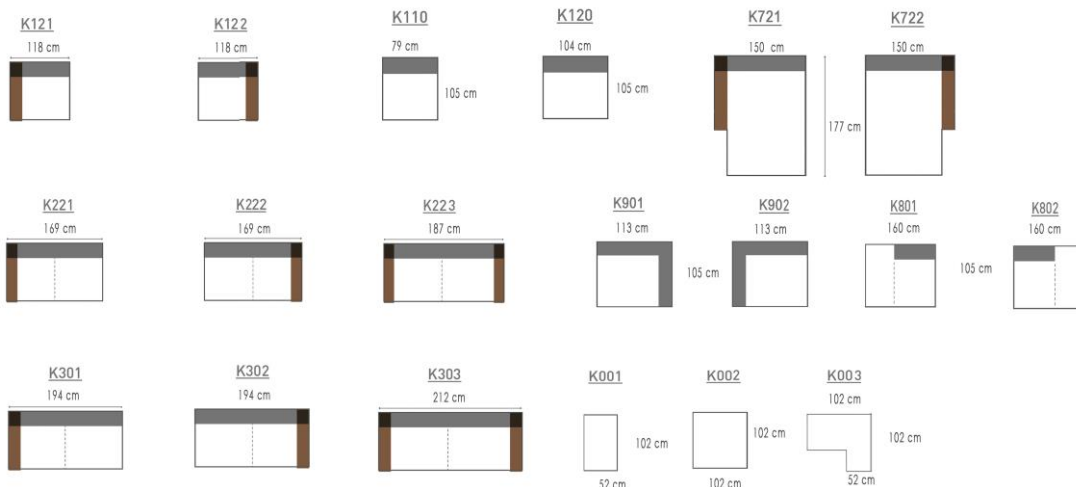

TECHNISCHE FICHE - FICHE TECHNIQUE

ROMP BOISERIE	Beuk + plaat Hêtre + panneaux de particules
VERING SUSPENSION	Zit : Nosag Rug : Singels Assise : Nosag Dossier : Sangles
SCHUIM	Polyurethaanschuim: zit: 30kg / rug: 20kg + soft / armen: 20kg Optie: ZACHT HR 35/30 kg HARD 40/50 kg PREMIUM 55/25 kg
MOUSSE	Mousse polyuréthane: assise: 30kg / dossier: 20kg + soft / manchettes: 20kg Option : SOFT HR 35/30 kg FERME 40/50 kg PREMIUM 55/25 kg
BEKLEDING REVÊTÈMENT	Naar keuze, Toon op toon Au choix. Fil ton sur ton
POOT-pied	Zwarte/Noir PVC -

AFMETINGEN – DIMENSION

HOLAR

Franco levering vanaf / livraison à partir de 500€ (<500€ = + 35€)

Muusze by Gerlin – www.gerlin.be - info@gerlin.be

AGENT Belgium : Dominique ROMAEN – dominique@gerlin.be - +32 478 277 557