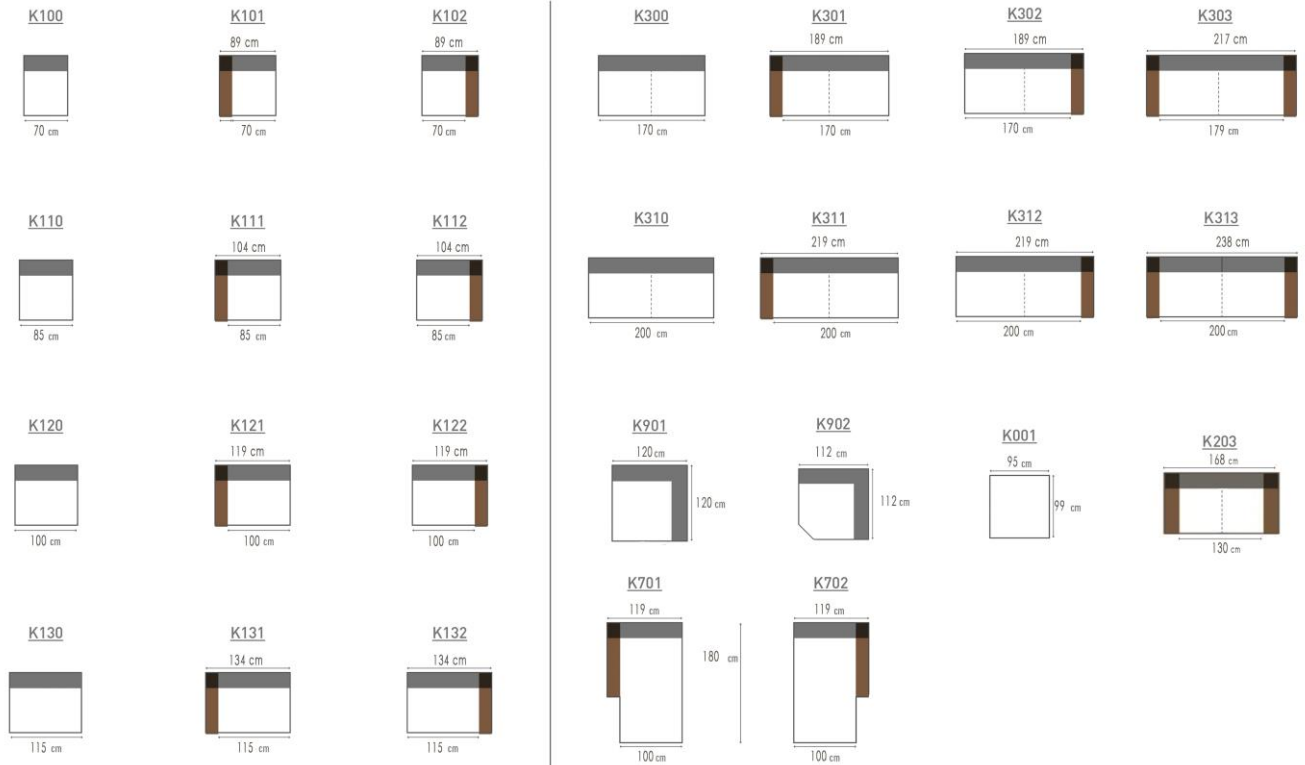

AFMETINGEN – DIMENSION

FRANKLIN

CLUB

Franco levering vanaf / livraison à partir de 500€ (<500€ = + 35€)

Muusze by Gerlin – www.gerlin.be - info@gerlin.be

AGENT Belgium : Dominique ROMAEN – dominique@gerlin.be - +32 478 277 557