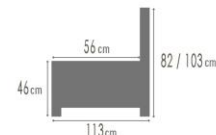

K402

AFMETINGEN - DIMENSION

DALI