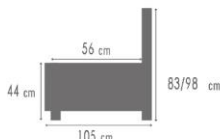

CANOSA

Europese zitmousse 30 kg	☒	Form rug	☒
Unicolor	☒	Poot in metaal	☒
Toon op toon stikking	☒		

LINKS	RECHTS	<->	G2	G3	G4	G5	G6	G7	G8	G9	G20-TOP
K201	K202	160 cm	472 €	489 €	504 €	519 €	536 €	550 €	578 €	605 €	792 €
K203		175 cm	533 €	552 €	568 €	584 €	601 €	618 €	649 €	680 €	915 €
K301	K302	190 cm	497 €	514 €	530 €	546 €	563 €	579 €	608 €	636 €	903 €
K303		205 cm	558 €	576 €	593 €	611 €	629 €	646 €	678 €	711 €	978 €
K611	K612	219 cm	535 €	552 €	569 €	586 €	603 €	620 €	651 €	682 €	915 €
K701	K702	106 cm	459 €	475 €	490 €	506 €	520 €	536 €	563 €	589 €	787 €
K001		78 cm	150 €	154 €	157 €	161 €	165 €	168 €	177 €	185 €	214 €

Franco levering vanaf / livraison à partir de 500€ (<500€ = + 35€)

Muusze by Gerlin – www.gerlin.be - info@gerlin.be

AGENT Belgium : Dominique ROMAEN – dominique@gerlin.be - +32 478 277 557