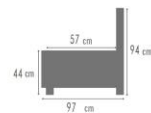

AFMETINGEN – DIMENSION

BLOG

Franco levering vanaf / livraison à partir de 500€ (<500€ = + 35€)

Muusze by Gerlin – www.gerlin.be - info@gerlin.be

AGENT Belgium : Dominique ROMAEN – dominique@gerlin.be - +32 478 277 557