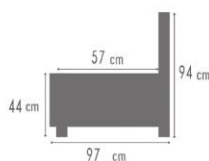

BLOG soft

Europese zitmousse 30 kg	✓	Soft rug	✓
Unicolor	✓	Poot in metaal	✓
Toon op toon stikking	✓		

LINKS	RECHTS	<->	G2	G3	G4	G5	G6	G7	G8	G9
K101	K102	101 cm	287 €	304 €	319 €	336 €	352 €	369 €	387 €	406 €
K111	K112	116 cm	297 €	314 €	330 €	348 €	364 €	382 €	401 €	420 €
K121	K122	131 cm	305 €	324 €	340 €	358 €	375 €	393 €	413 €	432 €
K131	K132	146 cm	313 €	332 €	349 €	367 €	384 €	403 €	423 €	443 €
K203		192 cm	461 €	488 €	513 €	541 €	565 €	593 €	622 €	652 €
K301	K302	201 cm	501 €	530 €	557 €	587 €	614 €	644 €	676 €	709 €
K303		241 cm	518 €	549 €	577 €	607 €	635 €	666 €	699 €	733 €
K311	K312	231 cm	518 €	549 €	577 €	607 €	635 €	666 €	699 €	733 €
K313		262 cm	554 €	587 €	617 €	650 €	680 €	713 €	748 €	784 €
K100		70 cm	217 €	230 €	242 €	255 €	267 €	280 €	294 €	308 €
K110		85 cm	226 €	240 €	252 €	265 €	278 €	291 €	306 €	320 €
K120		100 cm	235 €	249 €	262 €	276 €	288 €	302 €	318 €	333 €
K130		115 cm	243 €	258 €	271 €	285 €	299 €	313 €	329 €	344 €
K300		170 cm	431 €	456 €	480 €	505 €	529 €	554 €	582 €	610 €
K310		200 cm	447 €	474 €	498 €	525 €	549 €	576 €	604 €	633 €
K711	K712	131 cm	504 €	534 €	561 €	591 €	619 €	649 €	681 €	713 €
K902		112 cm	351 €	372 €	391 €	412 €	431 €	452 €	474 €	497 €
K001		95 cm	240 €	255 €	268 €	282 €	295 €	309 €	325 €	340 €