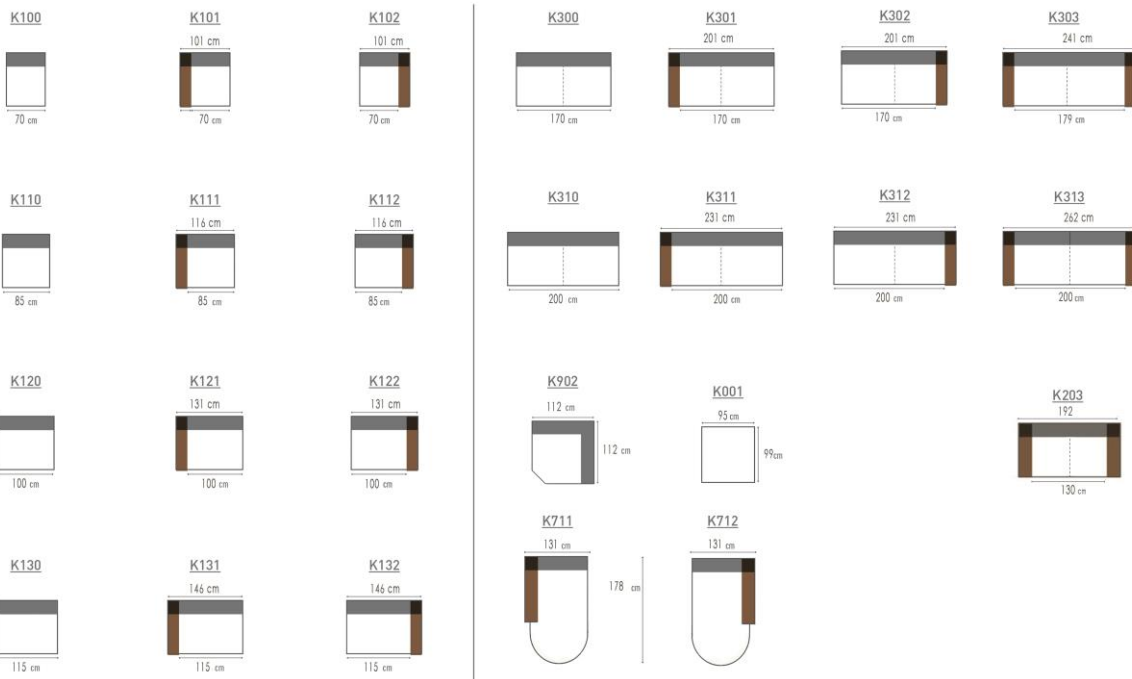

AFMETINGEN – DIMENSION

BLOG

Franco levering vanaf / livraison à partir de 500€ (<500€ = + 35€)

Muusze by Gerlin – www.gerlin.be - info@gerlin.be

AGENT Belgium : Dominique ROMAEN – dominique@gerlin.be - +32 478 277 557