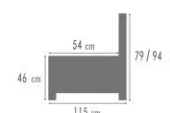

TECHNISCHE FICHE - FICHE TECHNIQUE

ROMP BOISERIE	Beuk + plaat Hêtre + panneaux de particules
VERING SUSPENSION	Zit: nosag Rug: singels Assise : Nosag Dossier : Sangles
SCHUIM	Polyurethaanschuim : zit : 35/30kg + soft / rug : 1 kg + soft / armen 20kg
MOUSSE	Mousse polyuréthane: assise: 35/30kg + soft / dossier: 17kg + soft / manchettes: 20kg
RELAX	Type Wall Away Dos au mur
HOOFDSTEUN TETIERES	Manueel Manuel
BEKLEDING REVÊTÉMENT	Naar keuze : toon op toon Au choix. Fil ton sur ton
POOT PIED	Kunststof

BONES

Franco levering vanaf / livraison à partir de 500€ (<500€ = + 35€)

Muusze by Gerlin – www.gerlin.be - info@gerlin.be

AGENT Belgium : Dominique ROMAEN – dominique@gerlin.be - +32 478 277 557