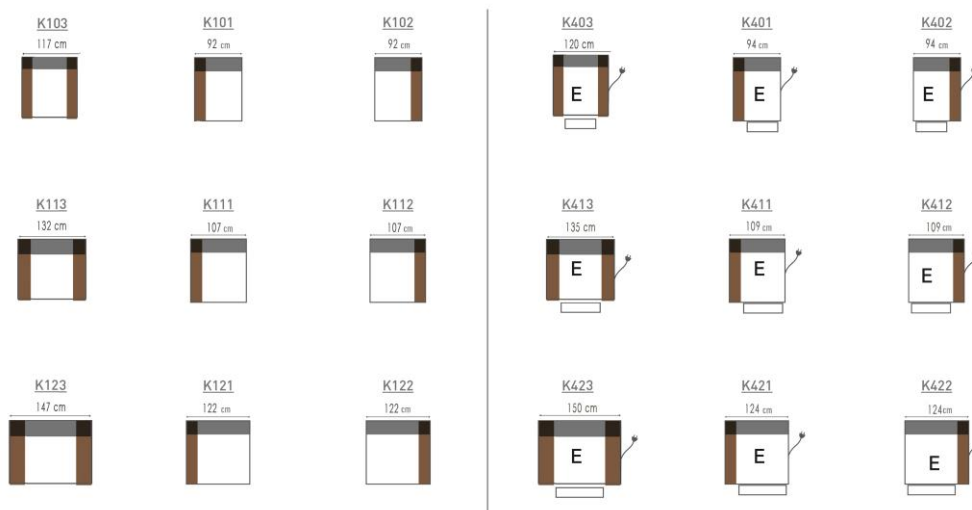

TECHNISCHE FICHE - FICHE TECHNIQUE

ROMP BOISERIE	Beuk + plaat Hêtre + panneaux de particules
VERING SUSPENSION	Zit: nosag Rug: singels Assise : Nosag Dossier : Sangles
SCHUIM	Polyurethaanschuim : zit : 35/30kg + soft / rug : 1 kg + soft / armen 20kg
MOUSSE	Mousse polyuréthane: assise: 35/30kg + soft / dossier: 17kg + soft / manchettes: 20kg
RELAX	Type Wall Away Dos au mur
HOOFDSTEUN TETIERES	Manueel Manuel
BEKLEDING REVÊTÉMENT	Naar keuze : toon op toon Au choix. Fil ton sur ton
POOT PIED	Kunststof

BONES

Franco levering vanaf / livraison à partir de 500€ (<500€ = + 35€)

Muusze by Gerlin – www.gerlin.be - info@gerlin.be

AGENT Belgium : Dominique ROMAEN – dominique@gerlin.be - +32 478 277 557