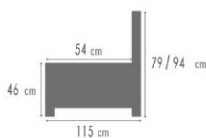

# BONES soft

Euopese zitmousse 35/30kg	✓	Soft rug	✓
Unicolor	✓	Poot in kunststof	✓
Manuele kopsteun	✓	Toon op toon stikking	✓
Relax Wall Away	✓	Batterij	+

LINKS	RECHTS	<->	G2	G3	G4	G5	G6	G7	G8	G9
K101	K102	92 cm	336 €	351 €	361 €	376 €	390 €	405 €	423 €	441 €
K111	K112	107 cm	353 €	369 €	380 €	396 €	406 €	422 €	440 €	459 €
K121	K122	122 cm	372 €	389 €	400 €	416 €	427 €	443 €	462 €	481 €
K103		117 cm	374 €	391 €	407 €	424 €	441 €	457 €	477 €	497 €
K113		132 cm	395 €	412 €	430 €	448 €	465 €	483 €	504 €	525 €
K123		147 cm	416 €	434 €	453 €	471 €	490 €	508 €	530 €	553 €
K401	K402	94 cm	561 €	577 €	593 €	609 €	624 €	640 €	659 €	678 €
K411	K412	109 cm	579 €	596 €	612 €	628 €	644 €	660 €	680 €	699 €
K421	K422	124 cm	597 €	614 €	631 €	647 €	664 €	681 €	701 €	721 €
K403		120 cm	603 €	620 €	637 €	654 €	671 €	688 €	708 €	728 €
K413		135 cm	619 €	636 €	654 €	671 €	688 €	706 €	726 €	747 €
K423		150 cm	636 €	653 €	671 €	689 €	707 €	724 €	746 €	767 €