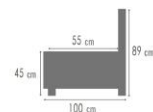

K303

AFMETINGEN - DIMENSION

ASHBORO