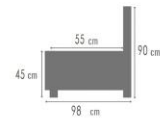

AFMETINGEN - DIMENSION

ANGEL

Franco levering vanaf / livraison à partir de 500€ (<500€ = PORT 35€)

Muusze by Gerlin – www.gerlin.be - info@gerlin.be

AGENT Belgium : Dominique ROMAEN – dominique@gerlin.be - +32 478 277 557