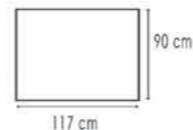

LOFT

- Kleur 1 = romp + zit
- Kleur 2 = groot rugkussen
  deco 1000 voor K110/K111/K112/K701/K702
  deco 1400 voor K120/K121/K122
- Kleur 3 = klein rugkussen (deco 1100)

K002

- Couleur 1 = caisse + assise
- Couleur 2 = grand coussin dossier
  deco 1000 voor K110/K111/K112/K701/K702
  deco 1400 voor K120/K121/K122
- Couleur 3 = petit coussin dossier (deco1100)