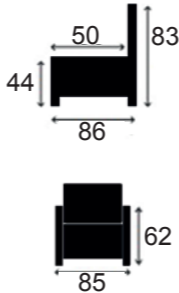

ASHBORO

G2.040 Silver