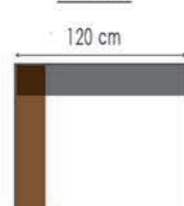

RASTA

Unikleur (rugkussens inbegrepen)
Zijkanten afgewerkt

Couleur uni (coussins du dos inclu)
Côtés finis

K121