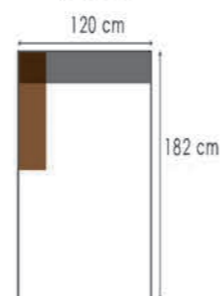

RASTA

Unikleur (rugkussens inbegrepen)
Zijkanten afgewerkt

Couleur uni (coussins du dos inclu)
Côtés finis

K721