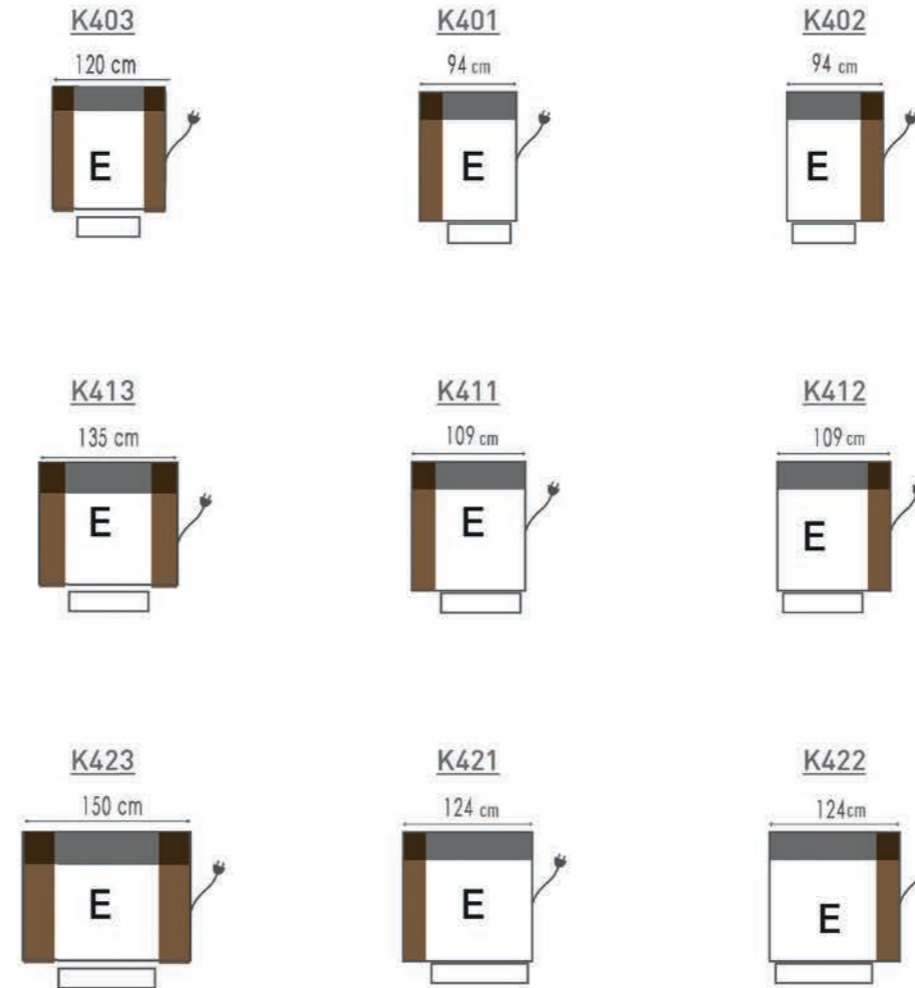

K003

45 cm

K811

157 cm

K812

157 cm

K201 G4.026 RUSSET BROWN
K111 G4.026 RUSSET BROWN
K202 G4.026 RUSSET BROWN

BONES

K111 G3.062 COCONUT
K112 G3.062 COCONUT
K421 G3.062 COCONUT
K422 G3.062 COCONUT

BREO

K103

132 cm

K211

167 cm

K212

167 cm