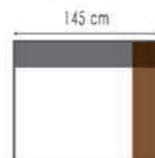

LOFT

K122

- Kleur 1 = romp + zit
- Kleur 2 = groot rugkussen
  deco 1000 voor K110/K111/K112/K701/K702
  deco 1400 voor K120/K121/K122
- Kleur 3 = klein rugkussen (deco 1100)

- Couleur 1 = caisse + assise
- Couleur 2 = grand coussin dossier
  deco 1000 voor K110/K111/K112/K701/K702
  deco 1400 voor K120/K121/K122
- Couleur 3 = petit coussin dossier (deco1100)