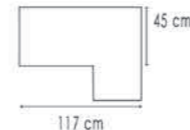

LOFT

- Kleur 1 = romp + zit
- Kleur 2 = groot rugkussen
  deco 1000 voor K110/K111/K112/K701/K702
  deco 1400 voor K120/K121/K122
- Kleur 3 = klein rugkussen (deco 1100)

K003

- Couleur 1 = caisse + assise
- Couleur 2 = grand coussin dossier
  deco 1000 voor K110/K111/K112/K701/K702
  deco 1400 voor K120/K121/K122
- Couleur 3 = petit coussin dossier (deco1100)