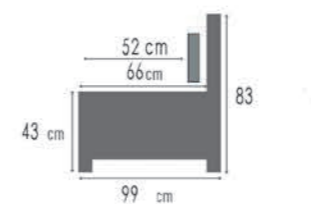

RASTA

Unikleur (rugkussens inbegrepen)
Zijkanten afgewerkt

Couleur uni (coussins du dos inclu)
Côtés finis