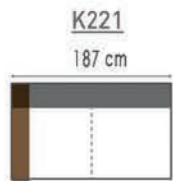

VISO

afmetingen / dimensions p.138

K301 G7.010 COGNAC
K702 G7.010 COGNAC

3xDECO 500 G3.081.MUSTARD

VOGAR

Zijkanten afgewerkt
Côtés finis

K121 G8.010 COPPER
K122 G8.010 COPPER

Zeemeeuwstraat 27 - B-8480 Ichtegem
Tel. 0032 (0)50 22 14 48