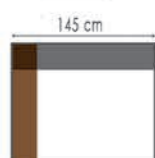

LOFT

- Kleur 1 = romp + zit
- Kleur 2 = groot rugkussen
  deco 1000 voor K110/K111/K112/K701/K702
  deco 1400 voor K120/K121/K122
- Kleur 3 = klein rugkussen (deco 1100)

K121

- Couleur 1 = caisse + assise
- Couleur 2 = grand coussin dossier
  deco 1000 voor K110/K111/K112/K701/K702
  deco 1400 voor K120/K121/K122
- Couleur 3 = petit coussin dossier (deco1100)