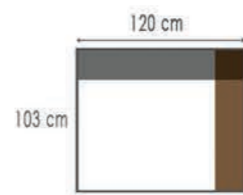

LURAS

Uni kleur (rugkussen inbegrepen)
Zijkanten afgewerkt

Couleur uni (coussins du dos inclu)
Côtés finis

K122