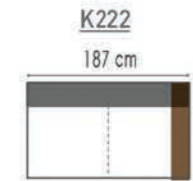

VISO

afmetingen / dimensions p.138

K301 G7.010 COGNAC
K702 G7.010 COGNAC

3xDECO 500 G3.081.MUSTARD

VOGAR

Zijkanten afgewerkt
Côtés finis

K121 G8.010 COPPER
K122 G8.010 COPPER

Zeemeeuwstraat 27 - B-8480 Ichtegem
Tel. 0032 (0)50 22 14 48