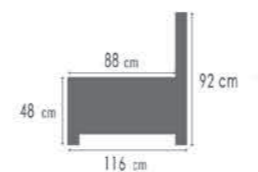

afmetingen / dimensions p.58

LENOIR

afmetingen / dimensions p.58

K101 G3.061 SHELL
K102 G3.061 SHELL
K411 G3.061 SHELL
K412 G3.061 SHELL

DECO 500 G6.011 BLUE

LOFT

- Kleur 1 = romp + zit
- Kleur 2 = groot rugkussen
deco 1000 voor K110/K111/K112/K701/K702
deco 1400 voor K120/K121/K122
- Kleur 3 = klein rugkussen (deco 1100)