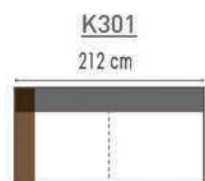

VISO

afmetingen / dimensions p.138

K301 G7.010 COGNAC
K702 G7.010 COGNAC

3xDECO 500 G3.081.MUSTARD

VOGAR

Zijkanten afgewerkt
Côtés finis

K121 G8.010 COPPER
K122 G8.010 COPPER

Zeemeeuwstraat 27 - B-8480 Ichtegem
Tel. 0032 (0)50 22 14 48