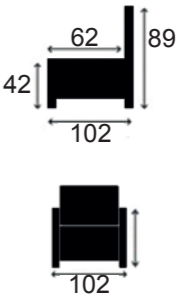

LUNAR

G3.071 Taupe