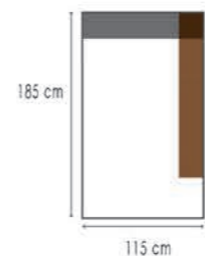

LOFT

- Kleur 1 = romp + zit
- Kleur 2 = groot rugkussen
  deco 1000 voor K110/K111/K112/K701/K702
  deco 1400 voor K120/K121/K122
- Kleur 3 = klein rugkussen (deco 1100)

K702

- Couleur 1 = caisse + assise
- Couleur 2 = grand coussin dossier
  deco 1000 voor K110/K111/K112/K701/K702
  deco 1400 voor K120/K121/K122
- Couleur 3 = petit coussin dossier (deco1100)