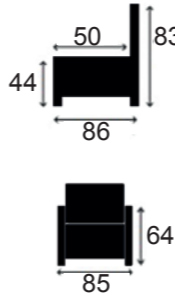

VIRGINA

G2.020 BLACK