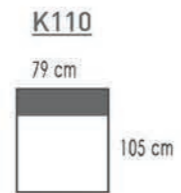

VISO

afmetingen / dimensions p.138

K301 G7.010 COGNAC
K702 G7.010 COGNAC

3xDECO 500 G3.081.MUSTARD

VOGAR

Zijkanten afgewerkt
Côtés finis

K121 G8.010 COPPER
K122 G8.010 COPPER

Zeemeeuwstraat 27 - B-8480 Ichtegem
Tel. 0032 (0)50 22 14 48