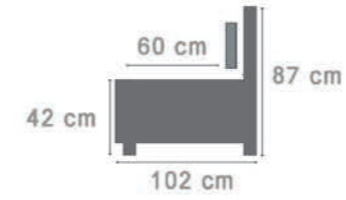

LUNAR

Kleur 1 = romp + zit
Kleur 2 = rugkussen(s)

Couleur 1 = caisse + assise
Couleur 2 = coussin(s) de dossier