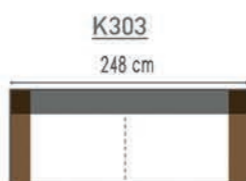

VISO

afmetingen / dimensions p.138

K301 G7.010 COGNAC
K702 G7.010 COGNAC

3xDECO 500 G3.081.MUSTARD

VOGAR

Zijkanten afgewerkt
Côtés finis

K121 G8.010 COPPER
K122 G8.010 COPPER

Zeemeeuwstraat 27 - B-8480 Ichtegem
Tel. 0032 (0)50 22 14 48