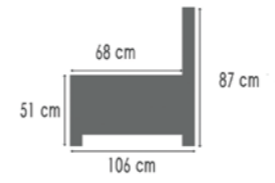

TIGNA

118 cm

183 cm

203 cm

223 cm

106 cm