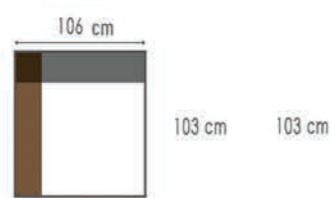

K101 G4.024 CORNSTALK
K002 G4.024 CORNSTALK

LURAS

Uni kleur (rugkussen inbegrepen)
Zijkanten afgewerkt

Couleur uni (coussins du dos inclu)
Côtés finis

K110

K111

K112

K901