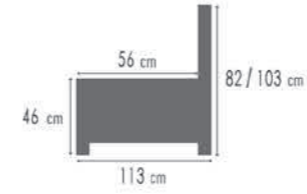

K402

LENOIR