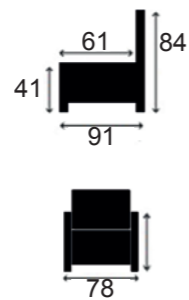

MARKO

G4.041 YELLOW