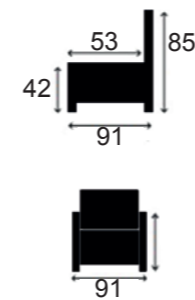

MORELLA

G6.012 CELADON