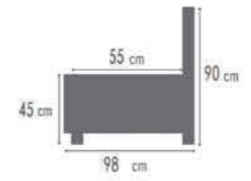

K121 G3.081 MUSTARD
K122 G3.081 MUSTARD

afmetingen / dimensions p.110

RASTA

K721 G5.011 FISEL
K110 G5.011 FISEL
K112 G5.011 FISEL

K110 G4.024 CHILI

afmetingen / dimensions p.110

REGINA

K301 G2.044 GREY
K702 G2.044 GREY
CLUB G4.060 STEEL