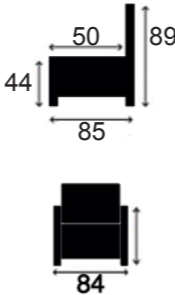

RIMINI

G4.020 Anthraciet