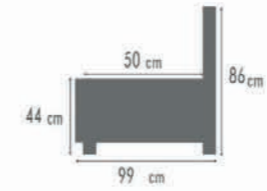

K303

MANOIR