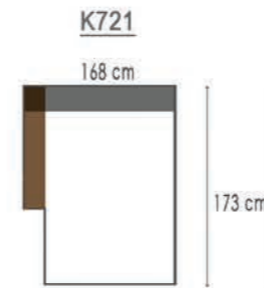

VISO

afmetingen / dimensions p.138

K301 G7.010 COGNAC
K702 G7.010 COGNAC

3xDECO 500 G3.081.MUSTARD

VOGAR

Zijkanten afgewerkt
Côtés finis

K121 G8.010 COPPER
K122 G8.010 COPPER

Zeemeeuwstraat 27 - B-8480 Ichtegem
Tel. 0032 (0)50 22 14 48