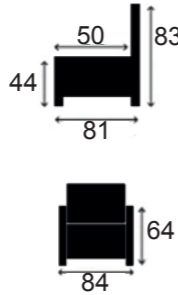

KING

G2.010 FOREST