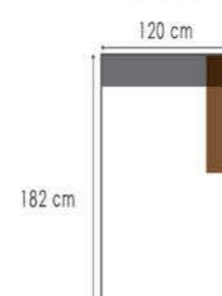

RASTA

Unikleur (rugkussens inbegrepen)
Zijkanten afgewerkt

Couleur uni (coussins du dos inclu)
Côtés finis

K722