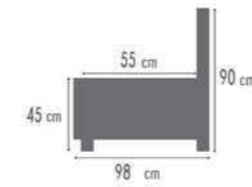

K303

RAPHAEL