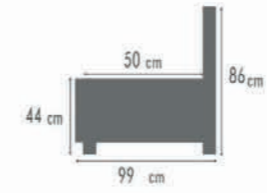

K303

MANOIR