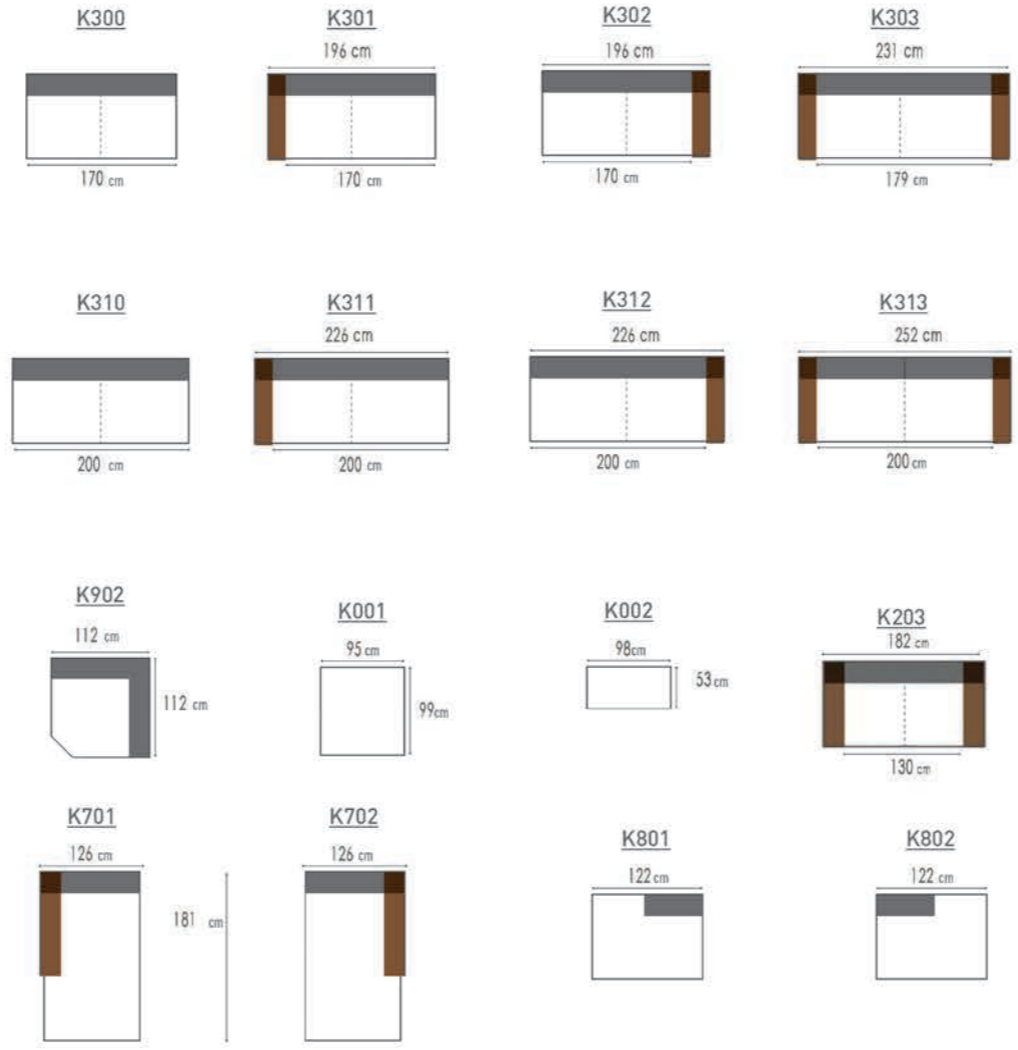

K121 G3.081 MUSTARD
K122 G3.081 MUSTARD

afmetingen / dimensions p.110

RASTA

K721 G5.011 FISEL
K110 G5.011 FISEL
K112 G5.011 FISEL

K110 G4.024 CHILI

afmetingen / dimensions p.110

REGINA

K301 G2.044 GREY
K702 G2.044 GREY
CLUB G4.060 STEEL