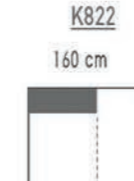

VISO

afmetingen / dimensions p.138

K301 G7.010 COGNAC
K702 G7.010 COGNAC

3xDECO 500 G3.081.MUSTARD

VOGAR

Zijkanten afgewerkt
Côtés finis

K121 G8.010 COPPER
K122 G8.010 COPPER

Zeemeeuwstraat 27 - B-8480 Ichtegem
Tel. 0032 (0)50 22 14 48