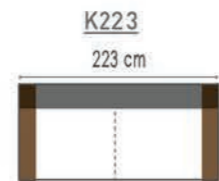

VISO

afmetingen / dimensions p.138

K301 G7.010 COGNAC
K702 G7.010 COGNAC

3xDECO 500 G3.081.MUSTARD

VOGAR

Zijkanten afgewerkt
Côtés finis

K121 G8.010 COPPER
K122 G8.010 COPPER

Zeemeeuwstraat 27 - B-8480 Ichtegem
Tel. 0032 (0)50 22 14 48