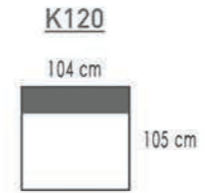

VISO

afmetingen / dimensions p.138

K301 G7.010 COGNAC
K702 G7.010 COGNAC

3xDECO 500 G3.081.MUSTARD

VOGAR

Zijkanten afgewerkt
Côtés finis

K121 G8.010 COPPER
K122 G8.010 COPPER

Zeemeeuwstraat 27 - B-8480 Ichtegem
Tel. 0032 (0)50 22 14 48