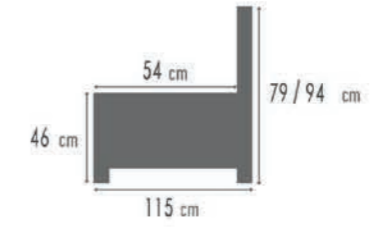

K003

45 cm

K811

157 cm

K812

157 cm

K201 G4.026 RUSSET BROWN
K111 G4.026 RUSSET BROWN
K202 G4.026 RUSSET BROWN

BONES