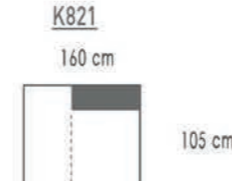

VISO

afmetingen / dimensions p.138

K301 G7.010 COGNAC
K702 G7.010 COGNAC

3xDECO 500 G3.081.MUSTARD

VOGAR

Zijkanten afgewerkt
Côtés finis

K121 G8.010 COPPER
K122 G8.010 COPPER

Zeemeeuwstraat 27 - B-8480 Ichtegem
Tel. 0032 (0)50 22 14 48