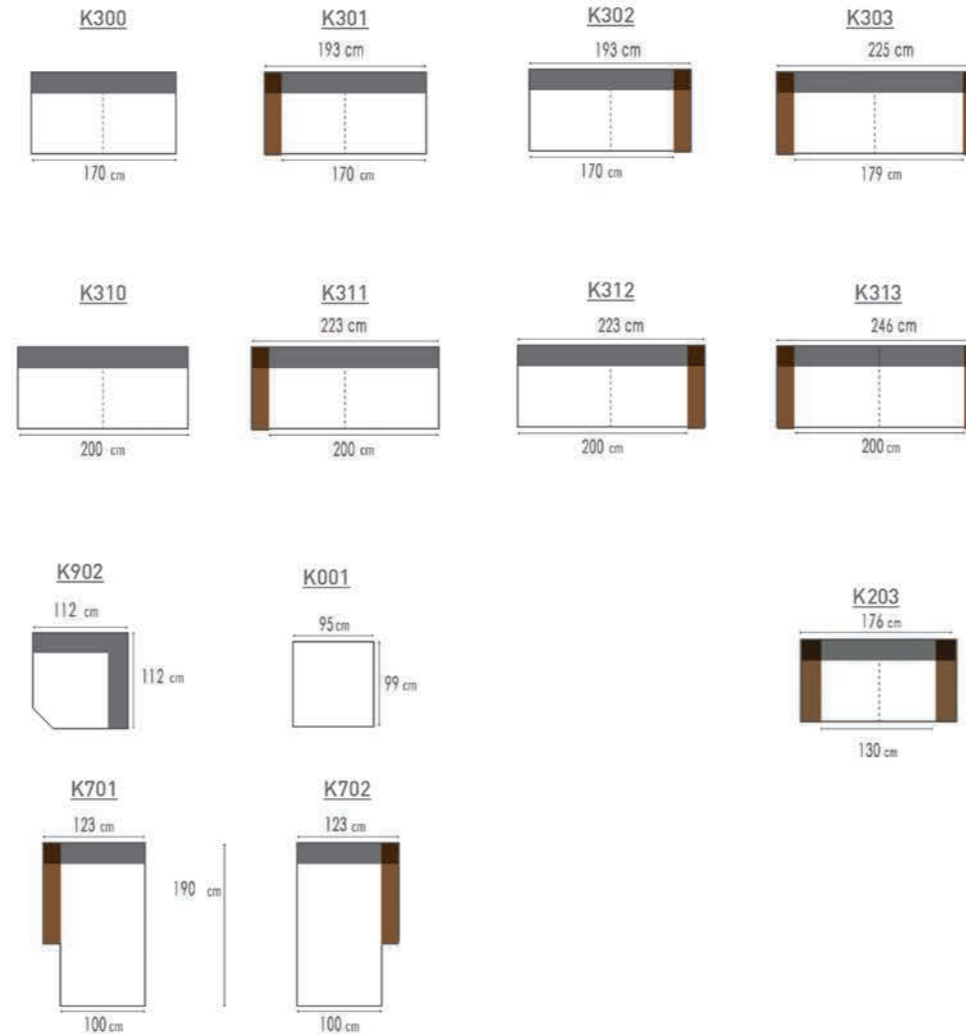

102 cm

K001

74 cm

102 cm

102 cm

K001	G3.081 FROST	K110	G3.081 FROST
K120	G3.081 FROST	K112	G3.081 FROST
K901	G3.081 FROST		

MORELLA

CLUB G6.012 CELADON