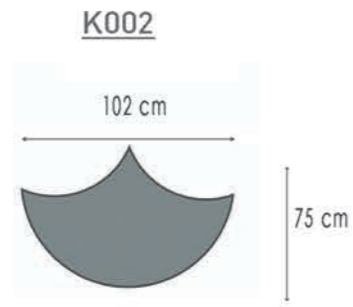

LUNAR

Kleur 1 = romp + zit
Kleur 2 = rugkussen(s)

Couleur 1 = caisse + assise
Couleur 2 = coussin(s) de dossier