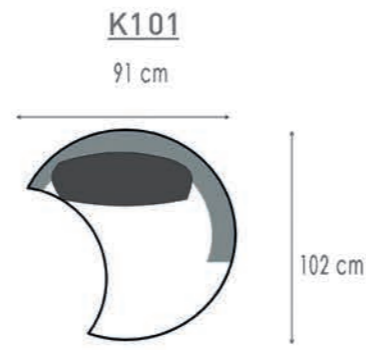

LUNAR

Kleur 1 = romp + zit
Kleur 2 = rugkussen(s)

Couleur 1 = caisse + assise
Couleur 2 = coussin(s) de dossier