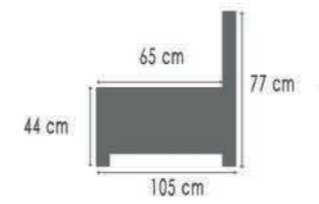

VISO

afmetingen / dimensions p.138

K301 G7.010 COGNAC
K702 G7.010 COGNAC

3xDECO 500 G3.081.MUSTARD

VOGAR

Zijkanten afgewerkt
Côtés finis

K121 G8.010 COPPER
K122 G8.010 COPPER

Zeemeeuwstraat 27 - B-8480 Ichtegem
Tel. 0032 (0)50 22 14 48