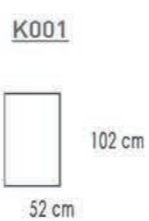

VISO

afmetingen / dimensions p.138

K301 G7.010 COGNAC
K702 G7.010 COGNAC

3xDECO 500 G3.081.MUSTARD

VOGAR

Zijkanten afgewerkt
Côtés finis

K121 G8.010 COPPER
K122 G8.010 COPPER

Zeemeeuwstraat 27 - B-8480 Ichtegem
Tel. 0032 (0)50 22 14 48