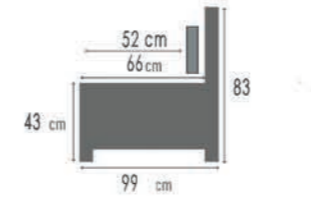

LURAS

Uni kleur (rugkussen inbegrepen)
Zijkanten afgewerkt

Couleur uni (coussins du dos inclu)
Côtés finis