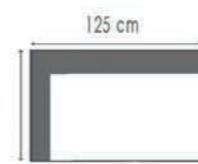

LURAS

Uni kleur (rugkussen inbegrepen)
Zijkanten afgewerkt

Couleur uni (coussins du dos inclu)
Côtés finis

K902