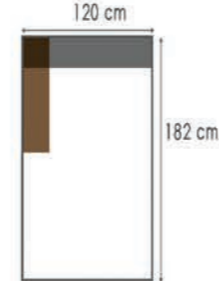

LURAS

Uni kleur (rugkussen inbegrepen)
Zijkanten afgewerkt

Couleur uni (coussins du dos inclu)
Côtés finis

K721