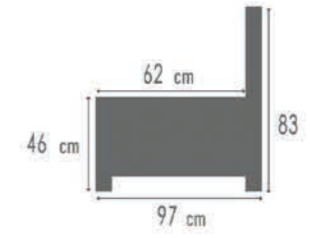

afmetingen / dimensions p.38

ELIJAH

K100

71 cm

K101

88 cm

K102

88 cm