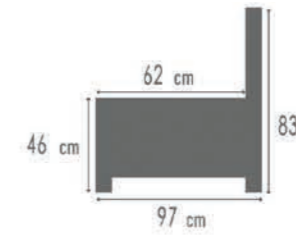

ELIJAH

71 cm

88 cm

88 cm

106 cm

141 cm

158 cm

158 cm

176 cm

171 cm

188 cm

188 cm

206 cm

201 cm

218 cm

218 cm

236 cm

152 cm

152 cm

190 cm

124 cm

92 cm

124 cm

135 cm

135 cm

K001

100 cm

70 cm