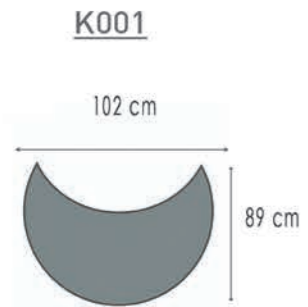

LUNAR

Kleur 1 = romp + zit
Kleur 2 = rugkussen(s)

Couleur 1 = caisse + assise
Couleur 2 = coussin(s) de dossier