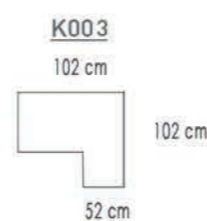

VISO

afmetingen / dimensions p.138

K301 G7.010 COGNAC
K702 G7.010 COGNAC

3xDECO 500 G3.081.MUSTARD

VOGAR

Zijkanten afgewerkt
Côtés finis

K121 G8.010 COPPER
K122 G8.010 COPPER

Zeemeeuwstraat 27 - B-8480 Ichtegem
Tel. 0032 (0)50 22 14 48