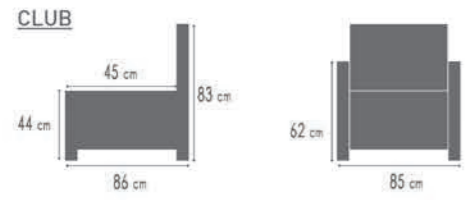

K121 G3.081 MUSTARD
K122 G3.081 MUSTARD

afmetingen / dimensions p.110

RASTA

K721 G5.011 FISEL
K110 G5.011 FISEL
K112 G5.011 FISEL

K110 G4.024 CHILI

afmetingen / dimensions p.110

REGINA

K301 G2.044 GREY
K702 G2.044 GREY
CLUB G4.060 STEEL