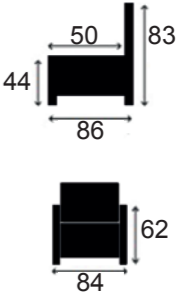

FRANKLIN

G4.030 SHITAKE