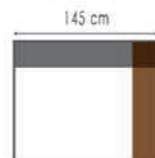

LOFT

- Kleur 1 = romp + zit
- Kleur 2 = groot rugkussen
  deco 1000 voor K110/K111/K112/K701/K702
  deco 1400 voor K120/K121/K122
- Kleur 3 = klein rugkussen (deco 1100)

K122

- Couleur 1 = caisse + assise
- Couleur 2 = grand coussin dossier
  deco 1000 voor K110/K111/K112/K701/K702
  deco 1400 voor K120/K121/K122
- Couleur 3 = petit coussin dossier (deco1100)