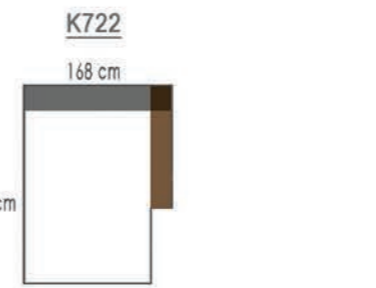

VISO

afmetingen / dimensions p.138

K301 G7.010 COGNAC
K702 G7.010 COGNAC

3xDECO 500 G3.081.MUSTARD

VOGAR

Zijkanten afgewerkt
Côtés finis

K121 G8.010 COPPER
K122 G8.010 COPPER

Zeemeeuwstraat 27 - B-8480 Ichtegem
Tel. 0032 (0)50 22 14 48