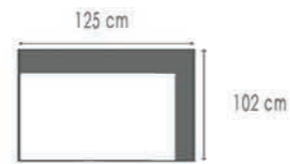

K101 G4.024 CORNSTALK
K002 G4.024 CORNSTALK

LURAS

Uni kleur (rugkussen inbegrepen)
Zijkanten afgewerkt

Couleur uni (coussins du dos inclu)
Côtés finis

K110

K111

K112

K901