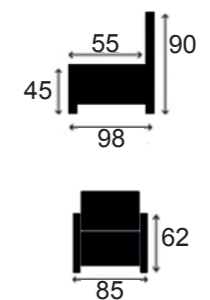

REGINA

G4.020 Liver