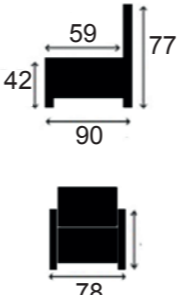

LAPAZ

G6.010 Antraciet