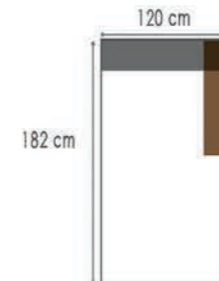

LURAS

Uni kleur (rugkussen inbegrepen)
Zijkanten afgewerkt

Couleur uni (coussins du dos inclu)
Côtés finis

K722