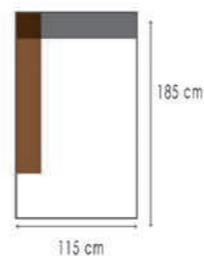

- Kleur 1 = romp + zit
- Kleur 2 = groot rugkussen
  deco 1000 voor K110/K111/K112/K701/K702
  deco 1400 voor K120/K121/K122
- Kleur 3 = klein rugkussen (deco 1100)

K701