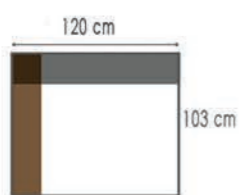

LURAS

Uni kleur (rugkussen inbegrepen)
Zijkanten afgewerkt

Couleur uni (coussins du dos inclu)
Côtés finis

K121