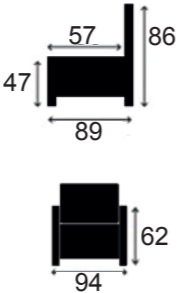

CLUBS

ARBOR

G3.071 Ecrú