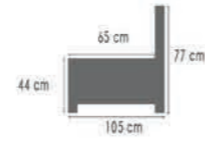

VOGAR

HOLAR