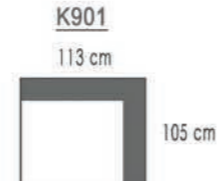

VISO

afmetingen / dimensions p.138

K301 G7.010 COGNAC
K702 G7.010 COGNAC

3xDECO 500 G3.081.MUSTARD

VOGAR

Zijkanten afgewerkt
Côtés finis

K121 G8.010 COPPER
K122 G8.010 COPPER

Zeemeeuwstraat 27 - B-8480 Ichtegem
Tel. 0032 (0)50 22 14 48