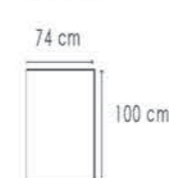

RASTA

Unikleur (rugkussens inbegrepen)
Zijkanten afgewerkt

Couleur uni (coussins du dos inclu)
Côtés finis

K001